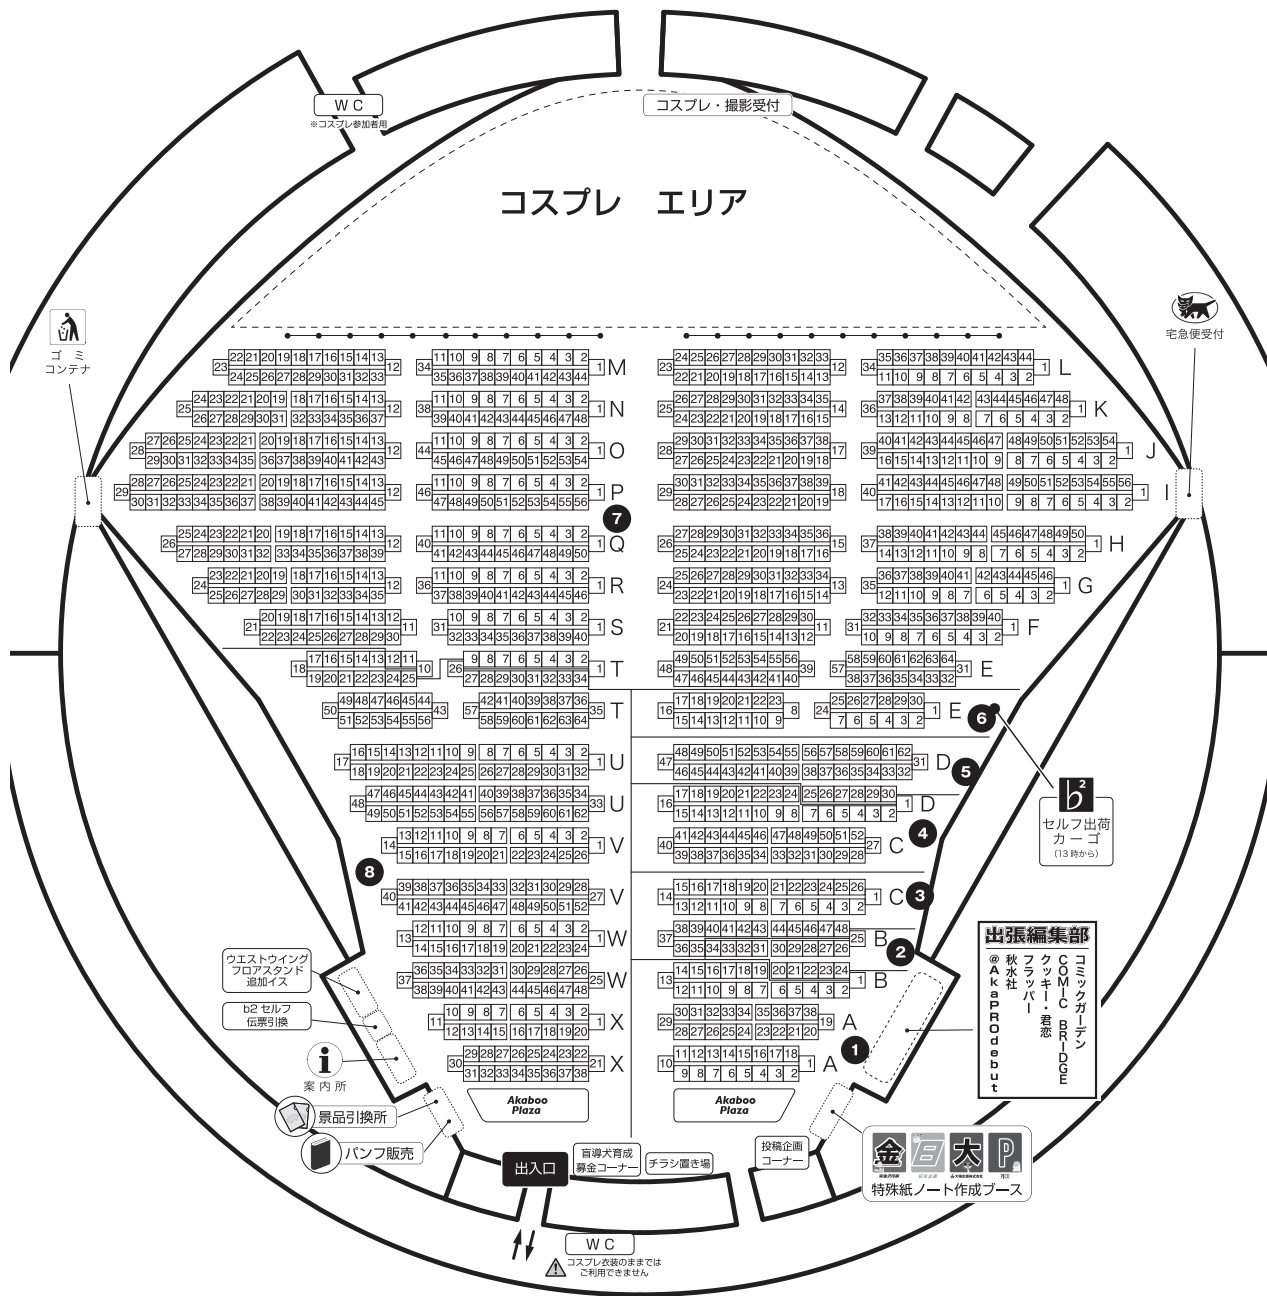

場内図面

- ① BLOODY ZONE 12
- ② 第 23 回壁外調査博
- ③ MIRACLE FESTIV@L!! 15
- ④ TOP OF THE STAGE 16
- ⑤ 全空の覇者 9
- ⑥ 忍 FES. 14
- ⑦ COMIC CITY 福岡 48
- ⑧ 閃華の刻 26