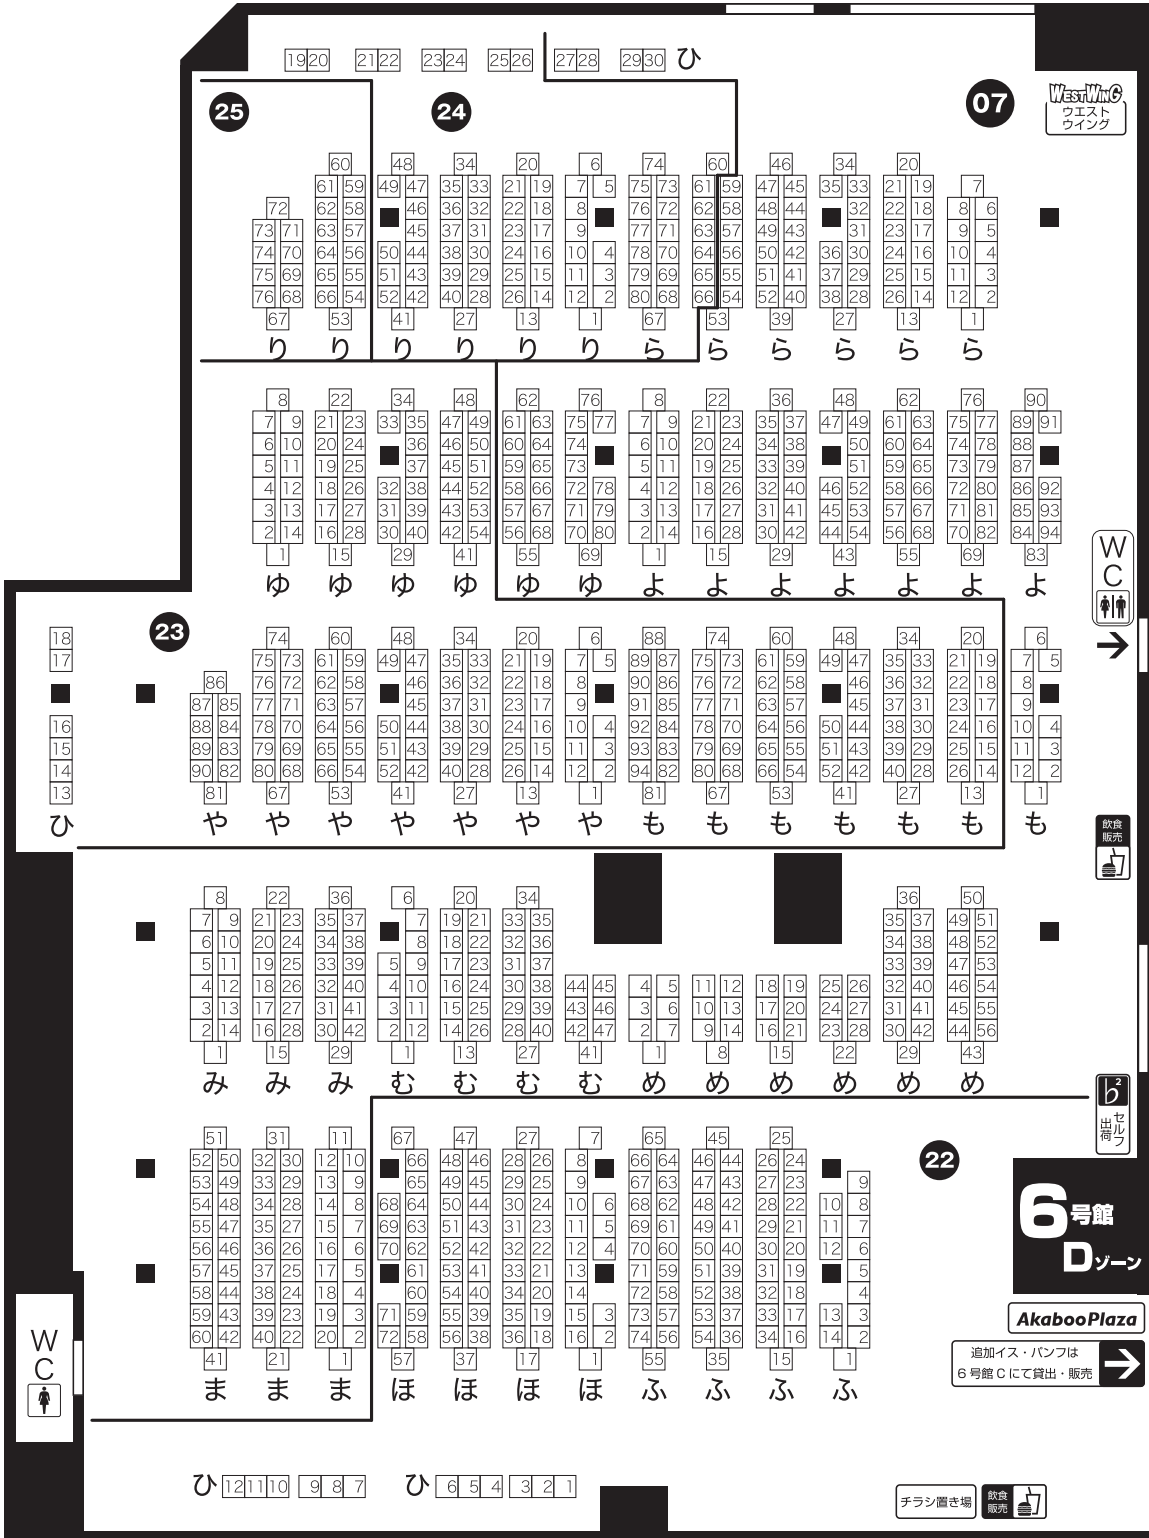

場内図面

- ⑦ COMIC CITY 大阪 118
- ② BLOODY ZONE 11
- ② 家宝は寝て松 21
- ④ ザ・ヒーローショウ 12
- ⑤ Back to the field 4