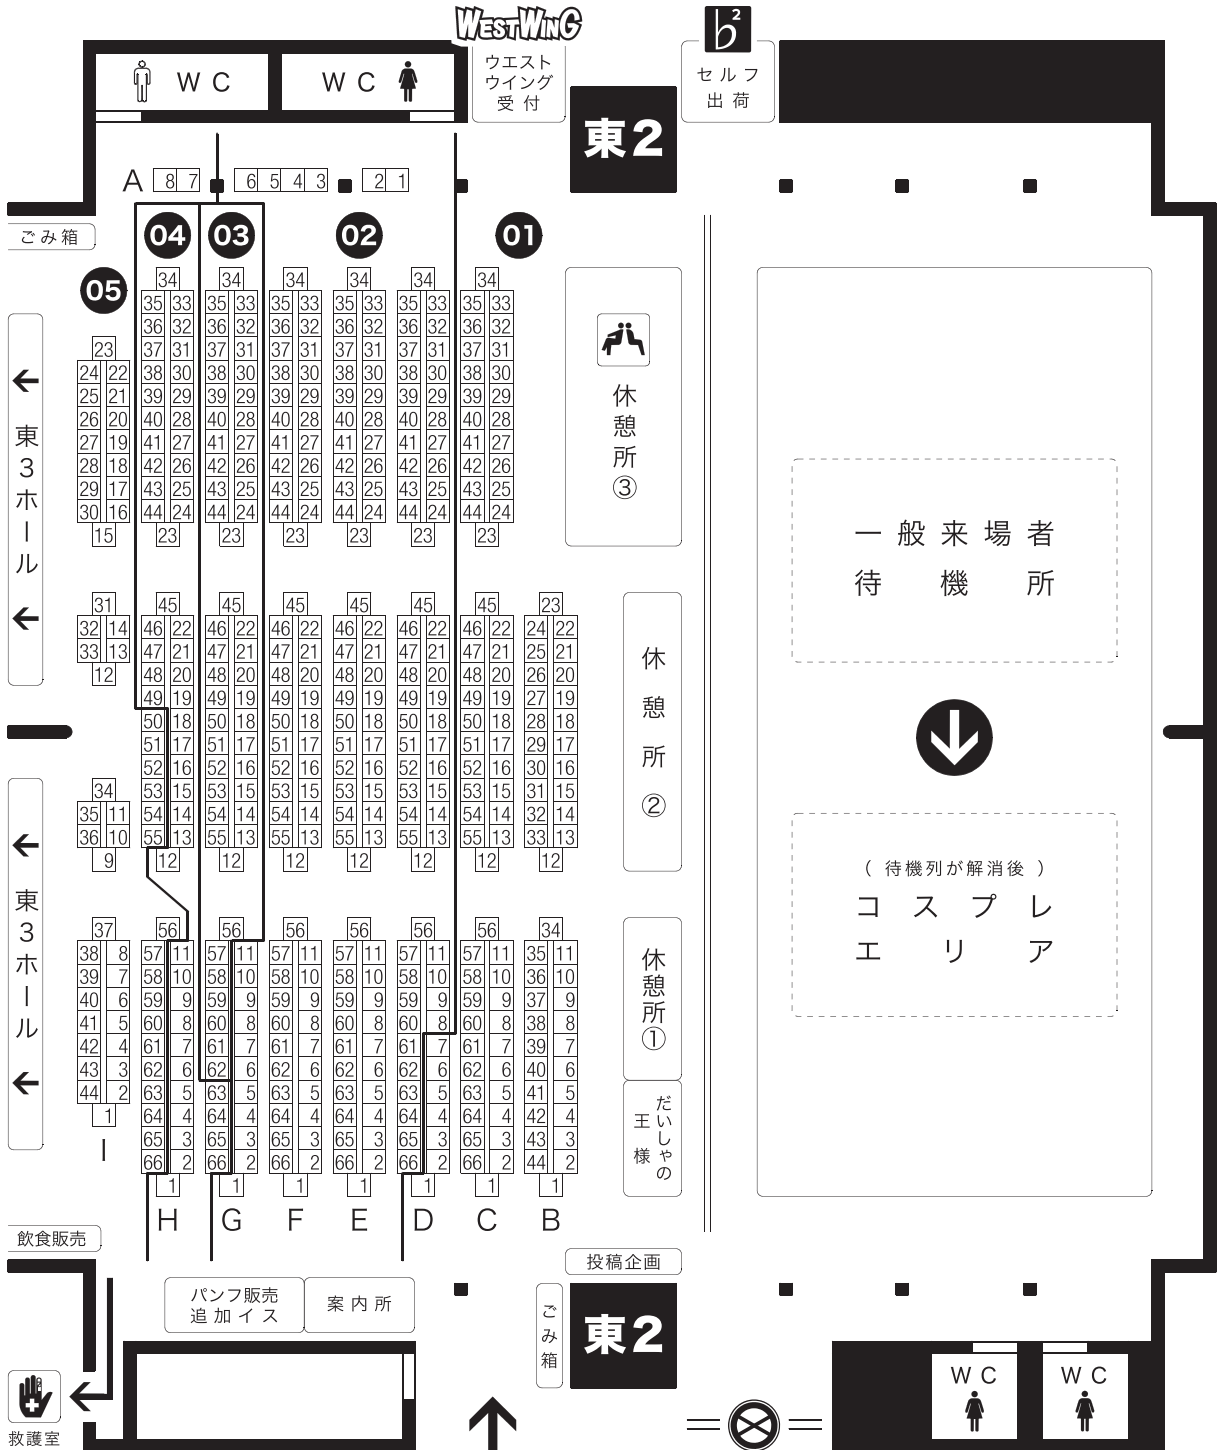

場内図面

- ① PERFECT STAGE 2
- ② MONOCHROME LEGEND 3
- ③ よりどり日和 2
- ④ FULL CODE 6
- ⑤ Splash! 9