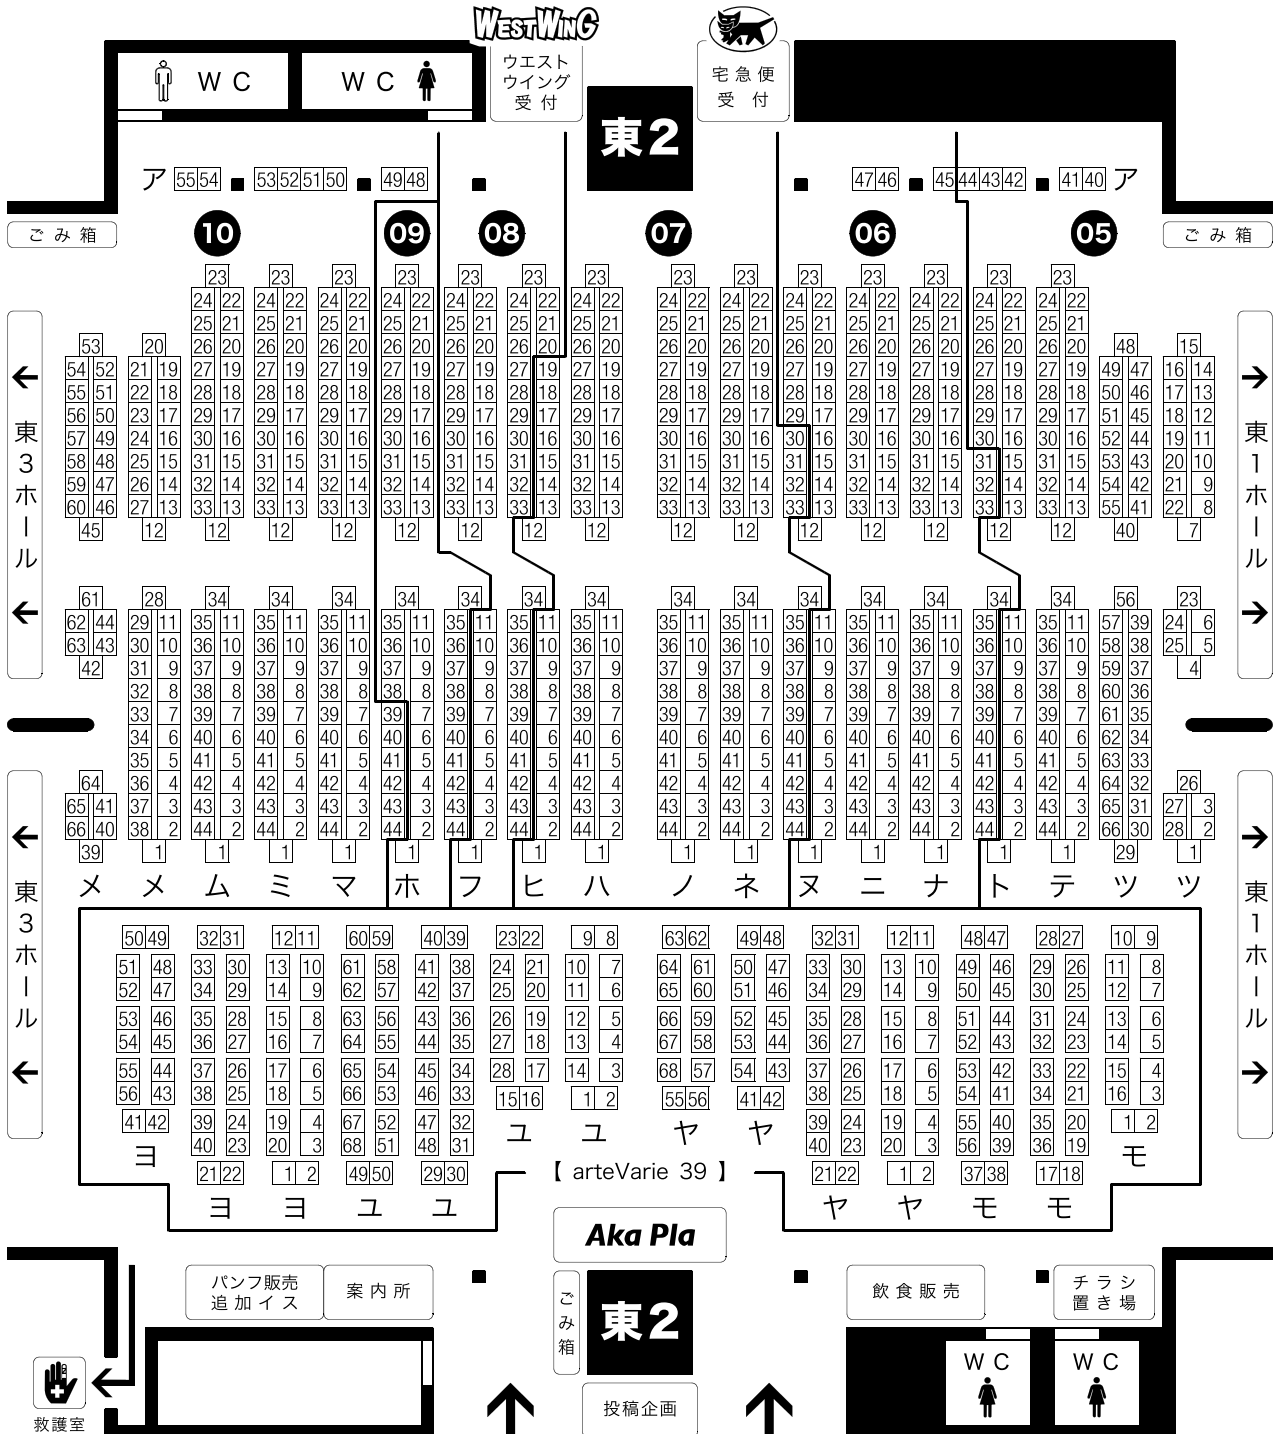

場内図面

- ⑤ スパイのお仕事 3
- ⑥ 擬人化王国 16
- ⑦ アナザーコントロール 8
- ⑧ Parallel Kingdom 6
- ⑨ Splash! 8
- ⑩ 禁断のプリズム 5