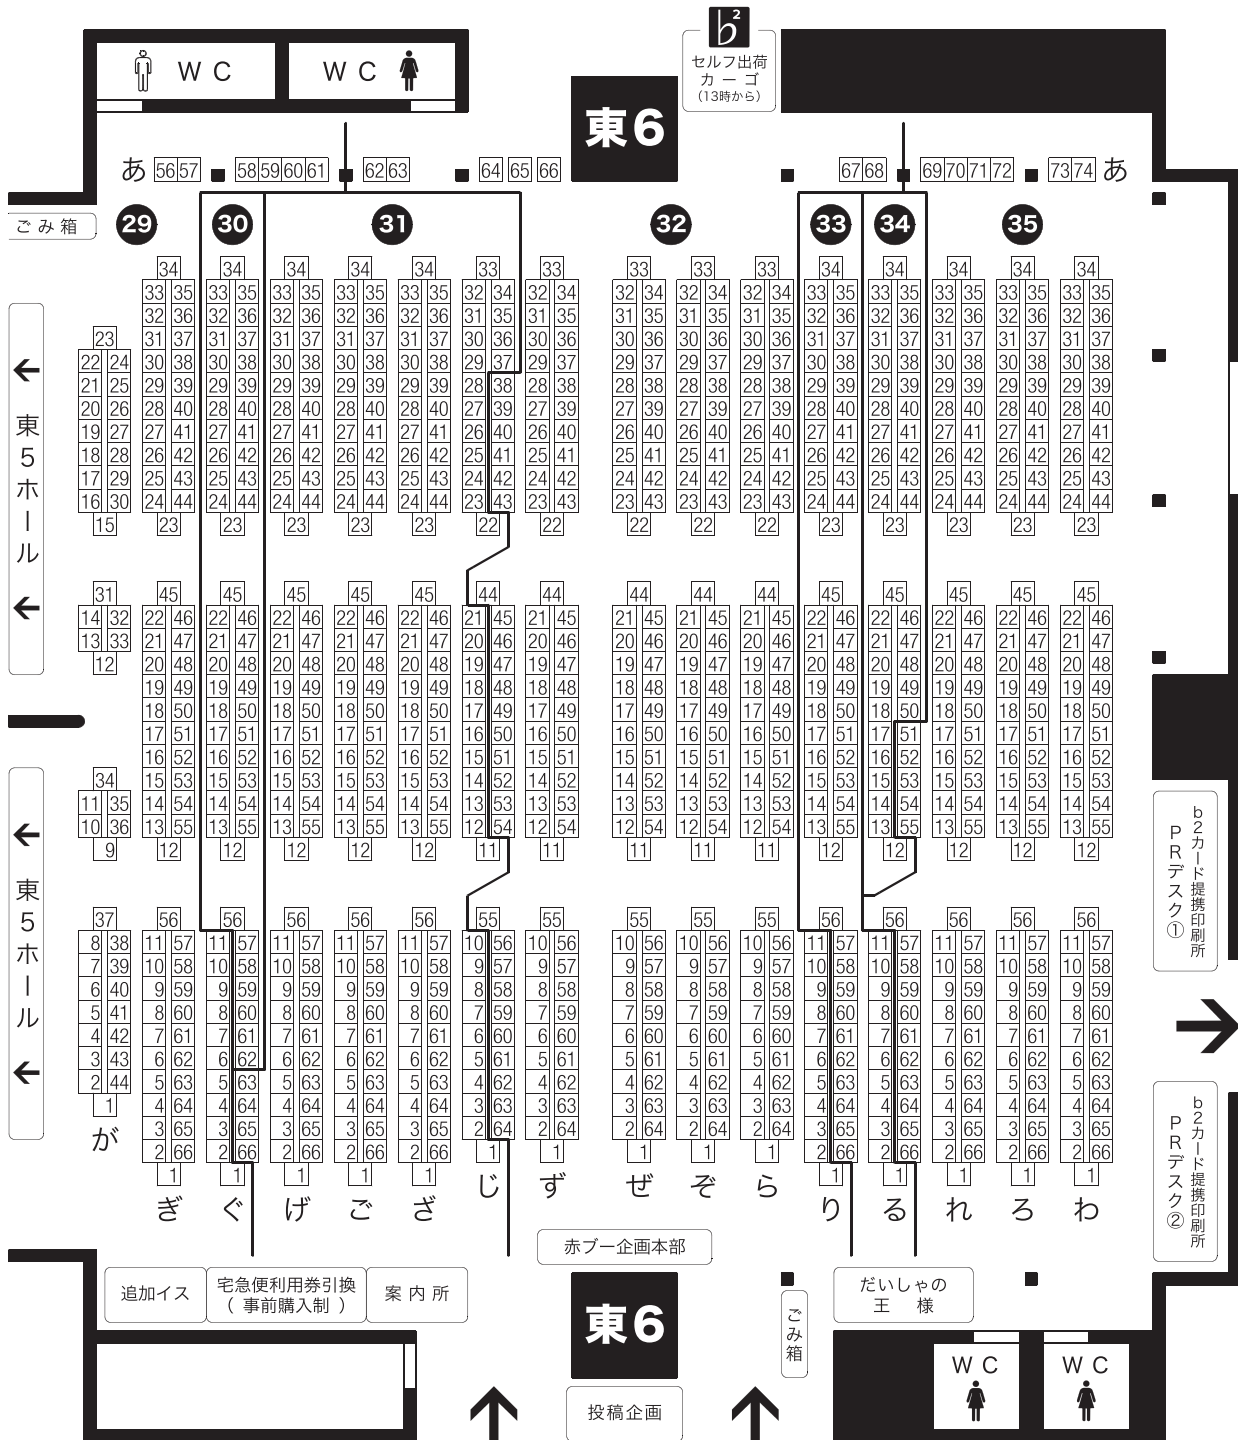

場内図面

- 29 全忍集結 11
- 30 Wing マーケット 2019
- 31 第 13 回全国大会 GS
- 32 DC RETURNS 19
- 33 mysterious door
- 34 雲蒸竜変の盟 2
- 35 第 21 回壁外調査博