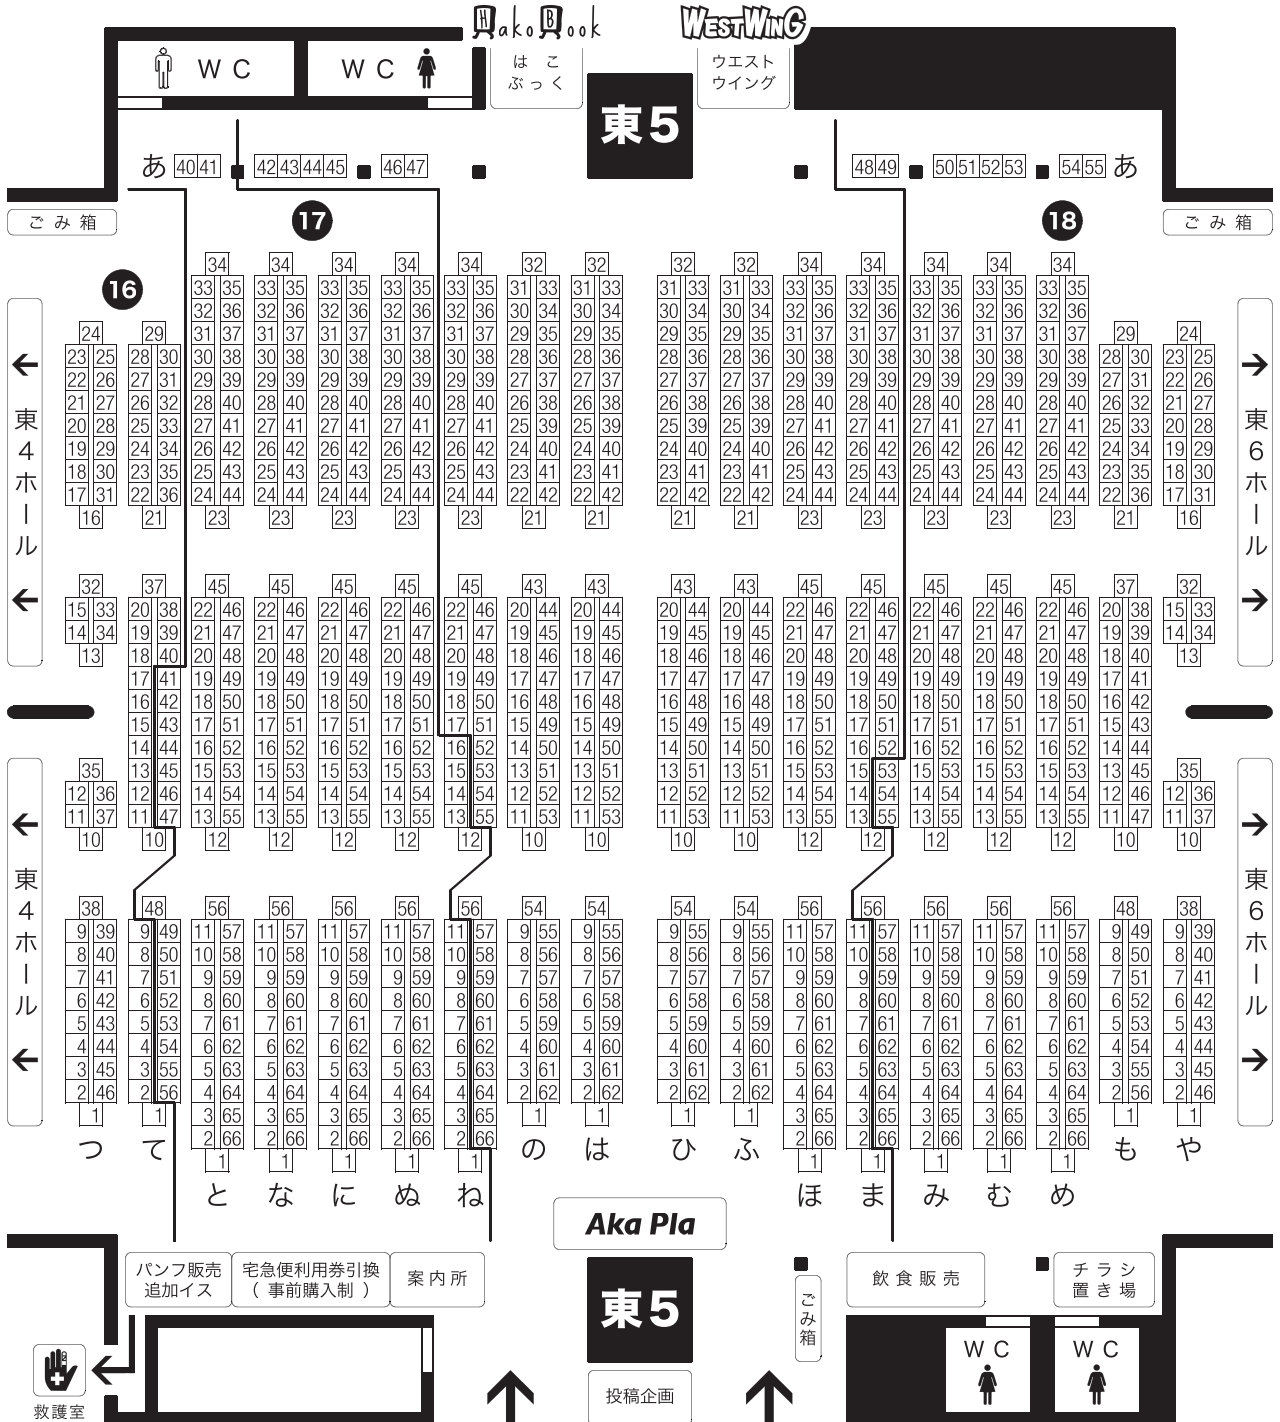

場内図面

①⑥ スパイのお仕事 ⑦⑬ 全開ケイデンス ⑱ 閃華春大祭 東2019