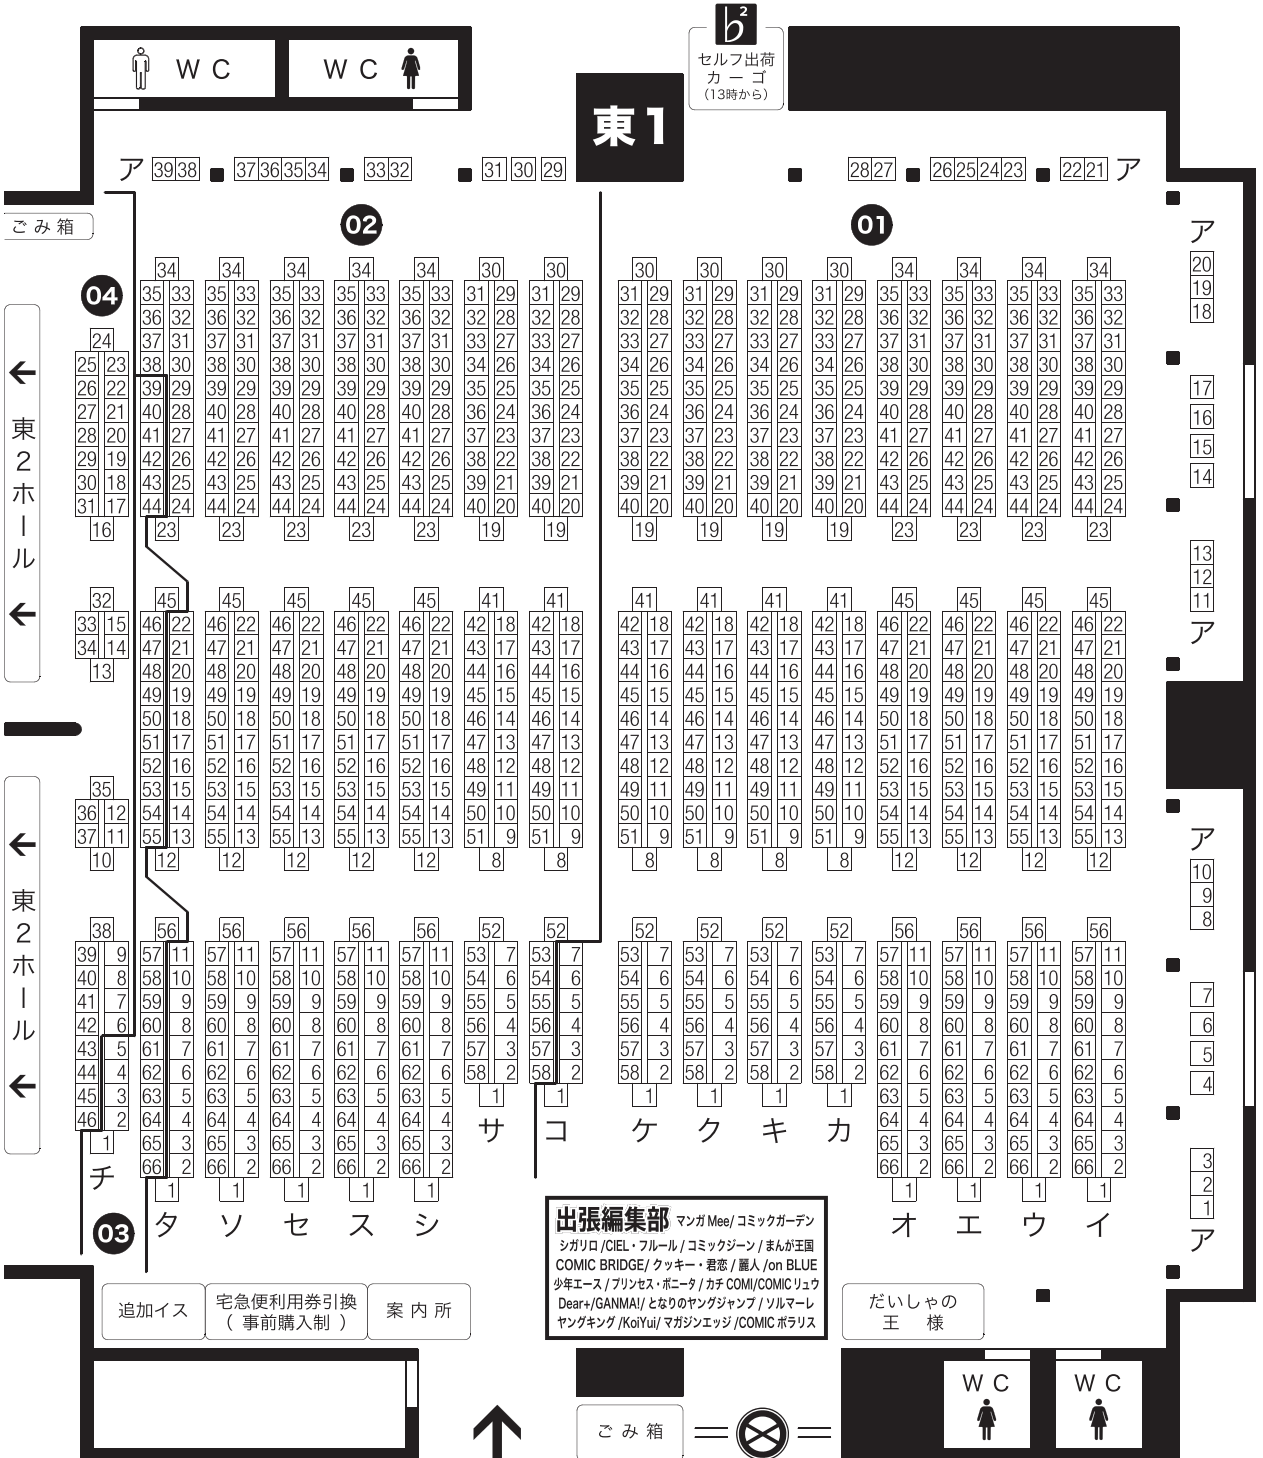

場内図面

- ① どうやら出番のようだ! 16
- ② RTS!! 24
- ③ エクソシストパーティ 5
- ④ 灰色の方舟 5