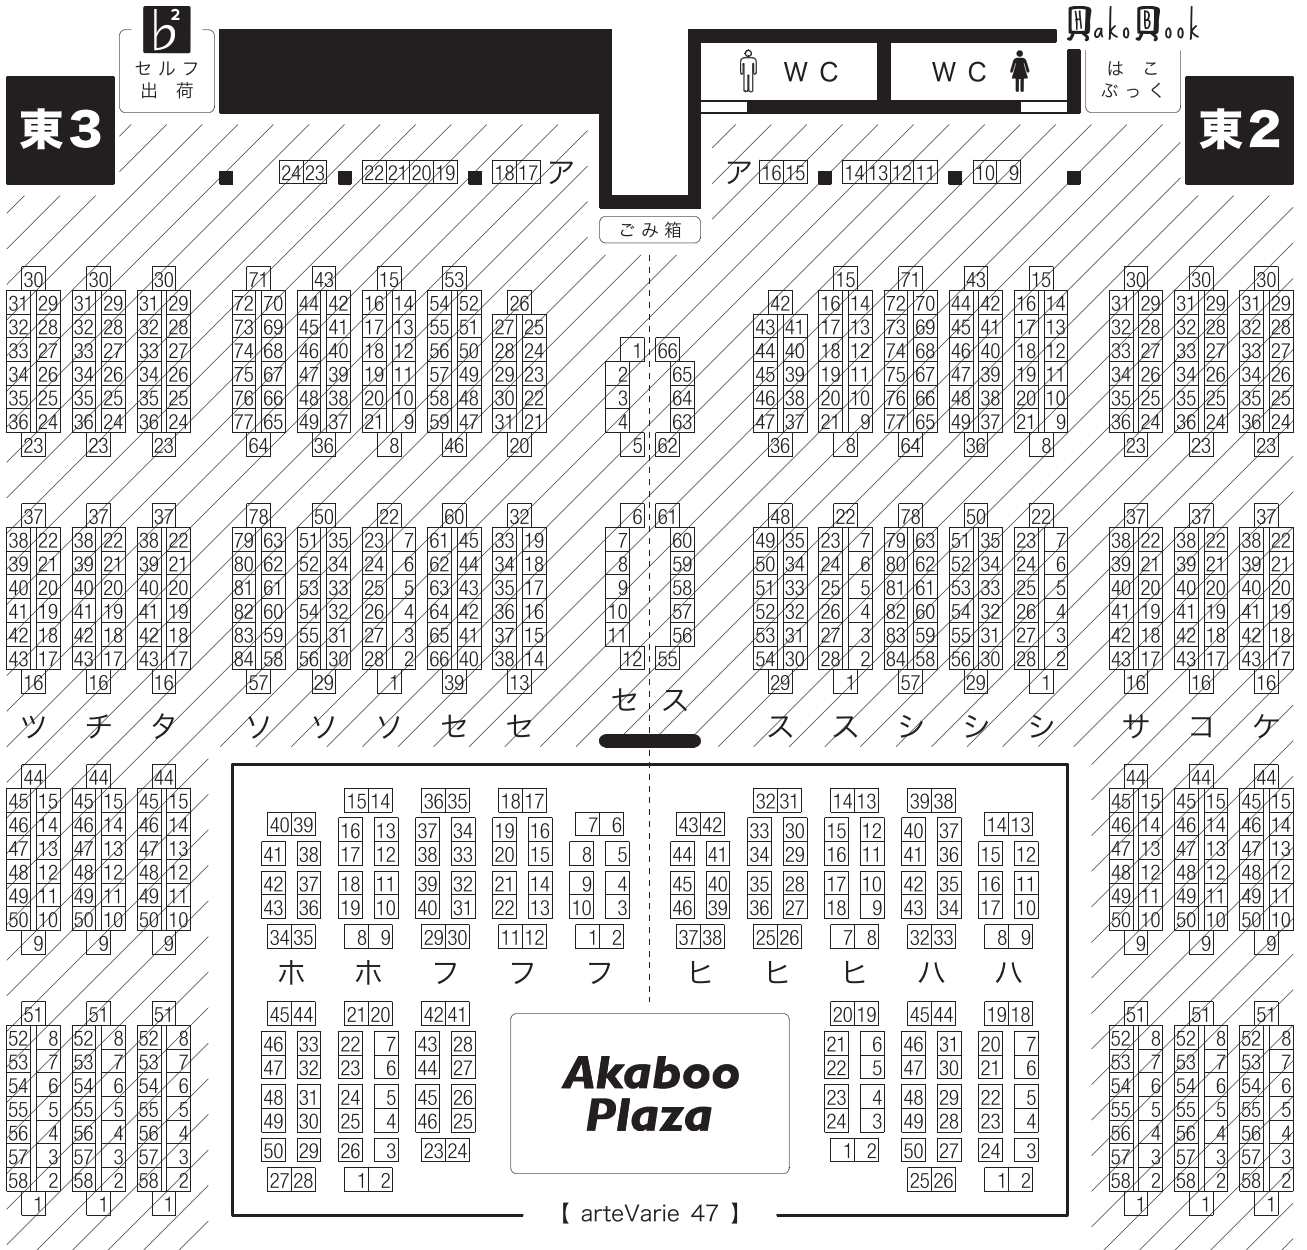

場内図面

東3

東2

ごみ箱