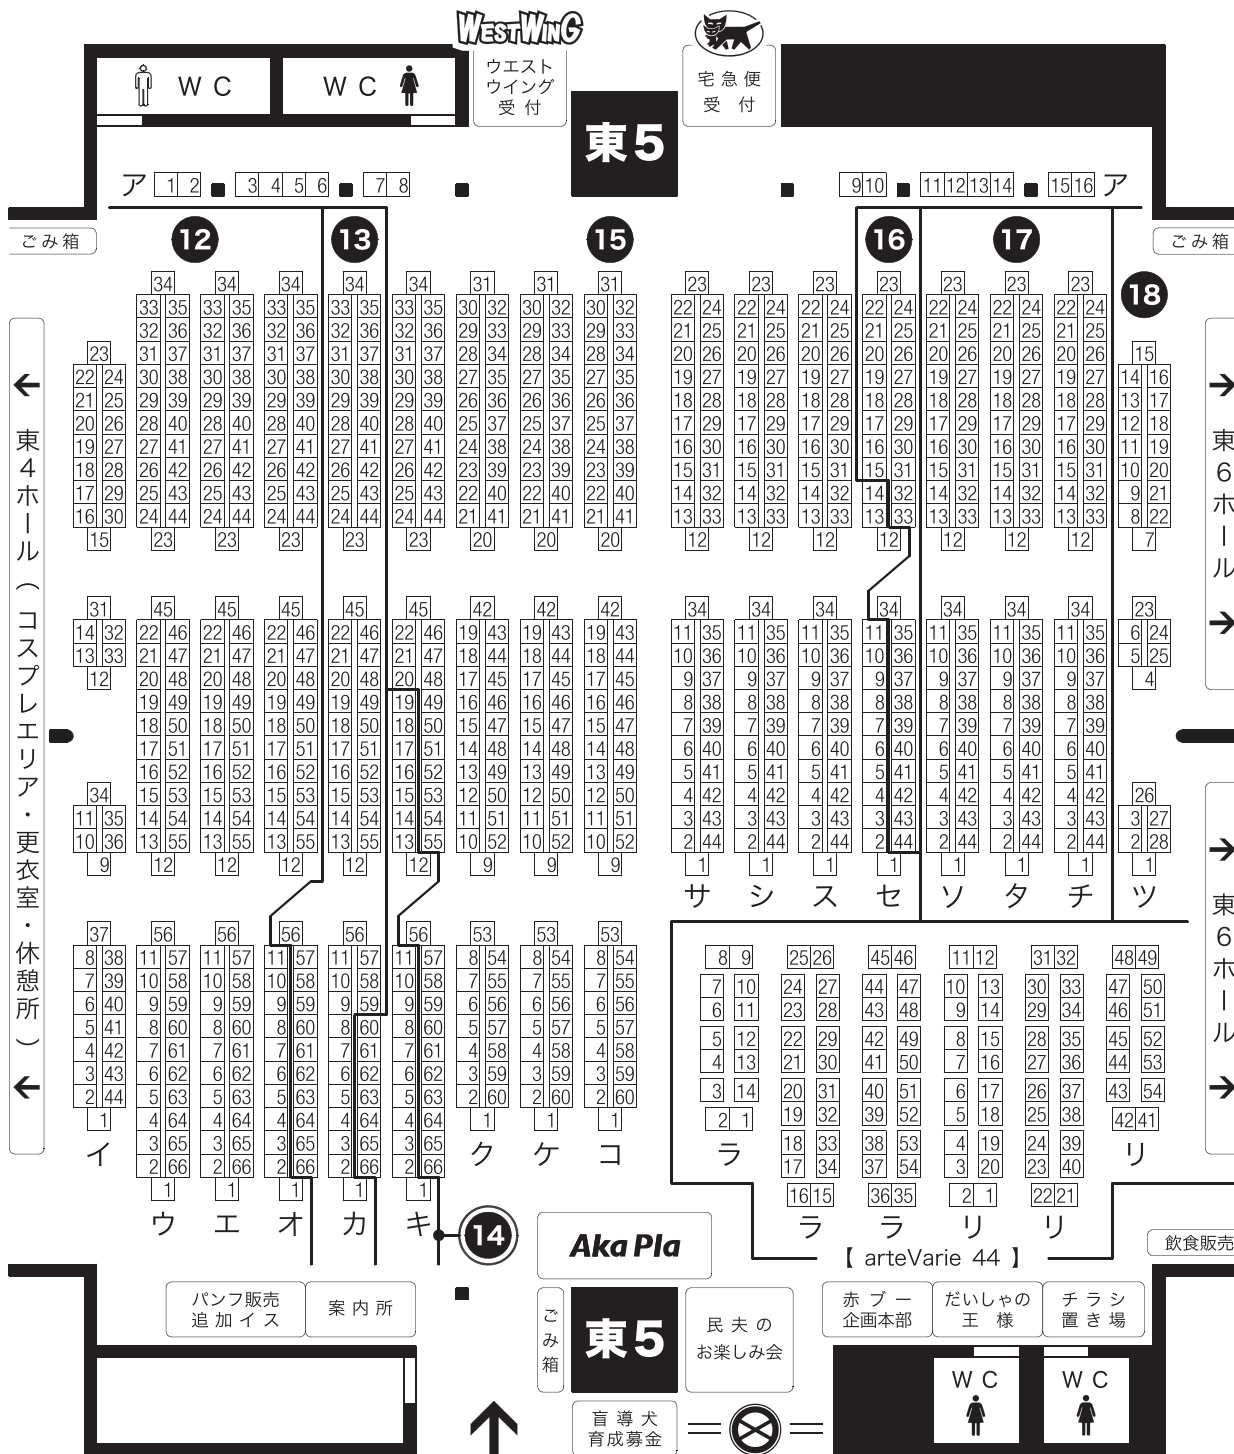

場内図面

- ⑫ 或る図書館にて6
- ⑬ VERTEX TOUR 3
- ⑭ 喰の狂宴 7
- ⑮ 家宝は寝て松 17
- ⑯ START RUNNING 3
- ⑰ 全開ケイデンス 17
- ⑱ 迷宮探訪 6