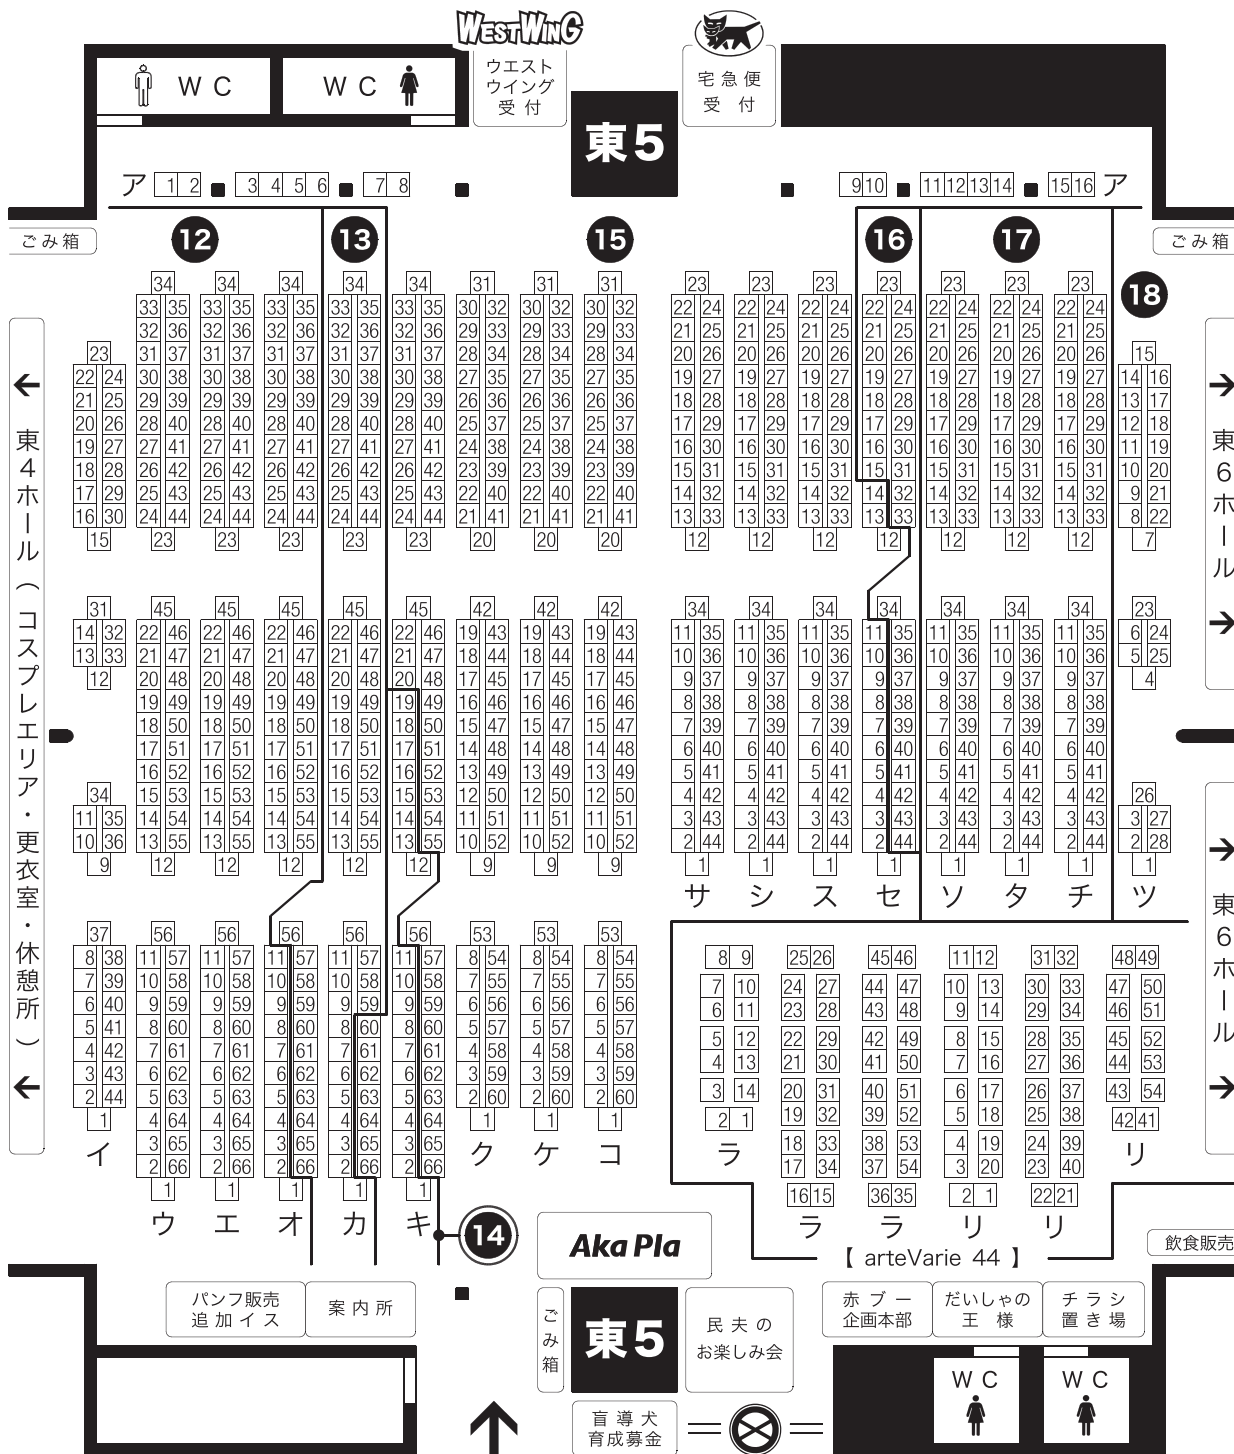

場内図面

- ⑫ 或る図書館にて6
- ⑬ VERTEX TOUR 3
- ⑭ 喰の狂宴 7
- ⑮ 家宝は寝て松 17
- ⑯ START RUNNING 3
- ⑰ 全開ケイデンス 17
- ⑱ 迷宮探訪 6

場内図面

19 楽園ミュートス2 20 どうやら出番のようだ!12 21 COMIC CITY 東京142