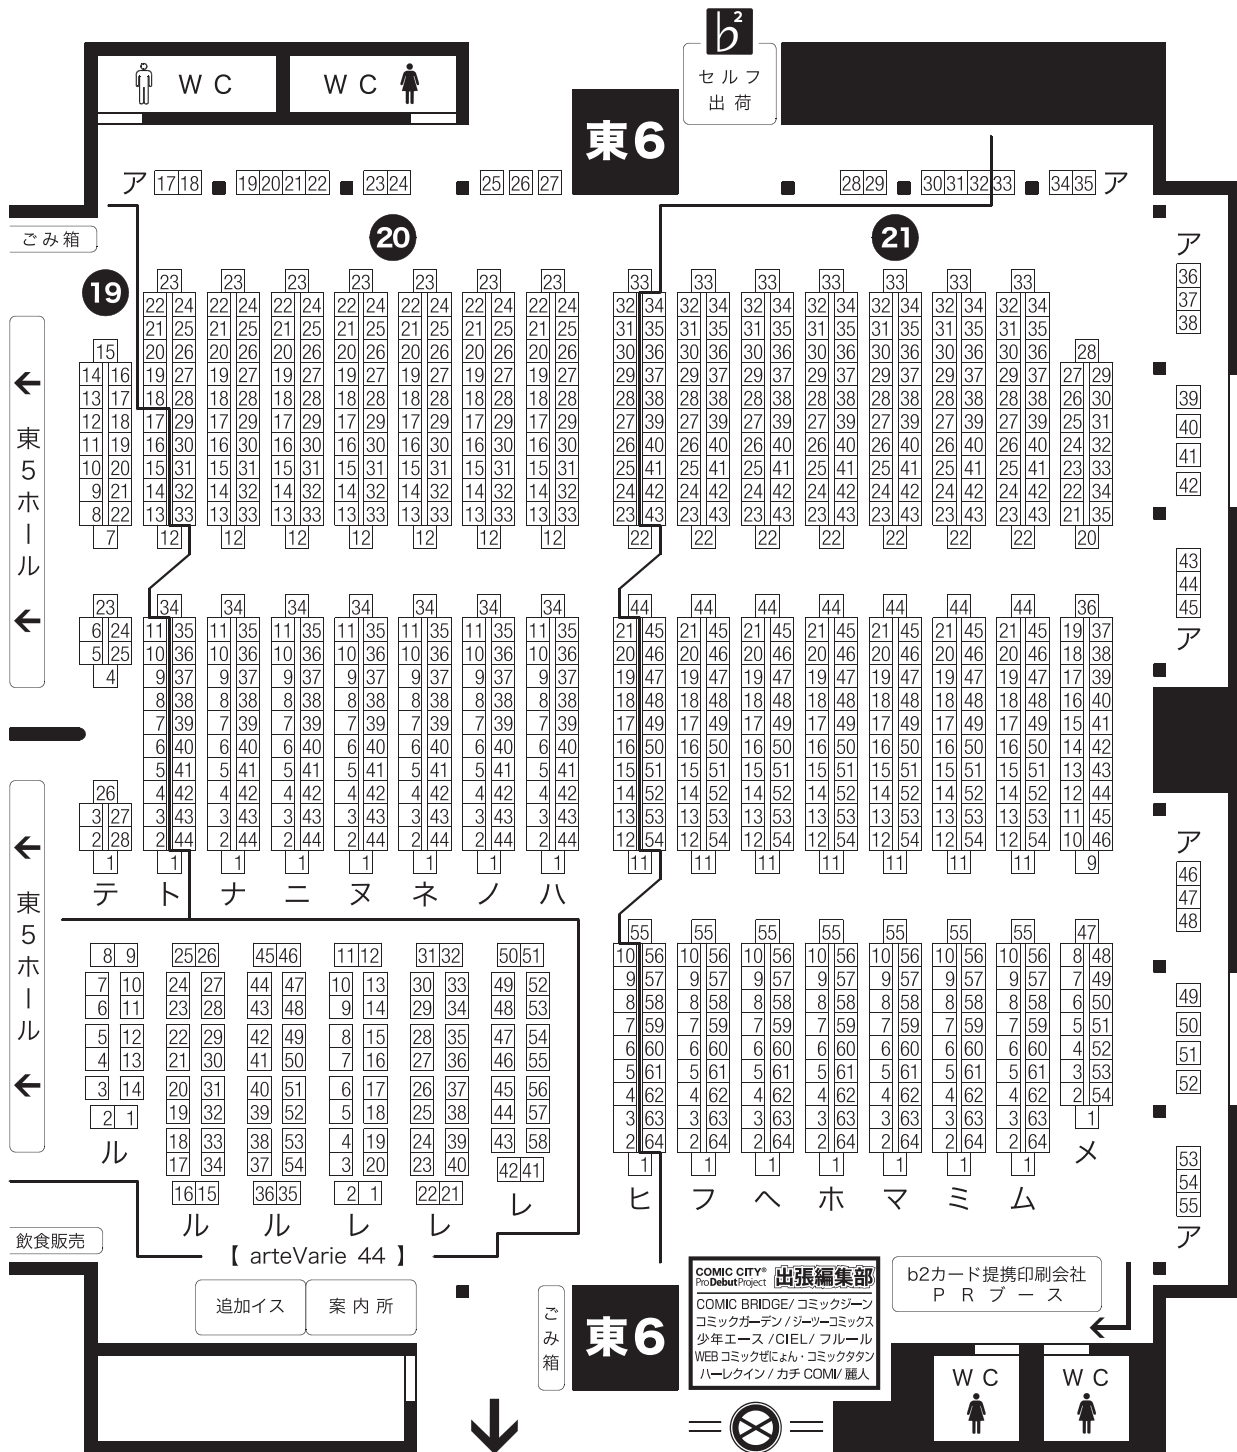

場内図面

- ⑫ 或る図書館にて6
- ⑬ VERTEX TOUR 3
- ⑭ 喰の狂宴 7
- ⑮ 家宝は寝て松 17
- ⑯ START RUNNING 3
- ⑰ 全開ケイデンス 17
- ⑱ 迷宮探訪 6

場内図面

19 楽園ミュートス2 20 どうやら出番のようだ!12 21 COMIC CITY 東京142