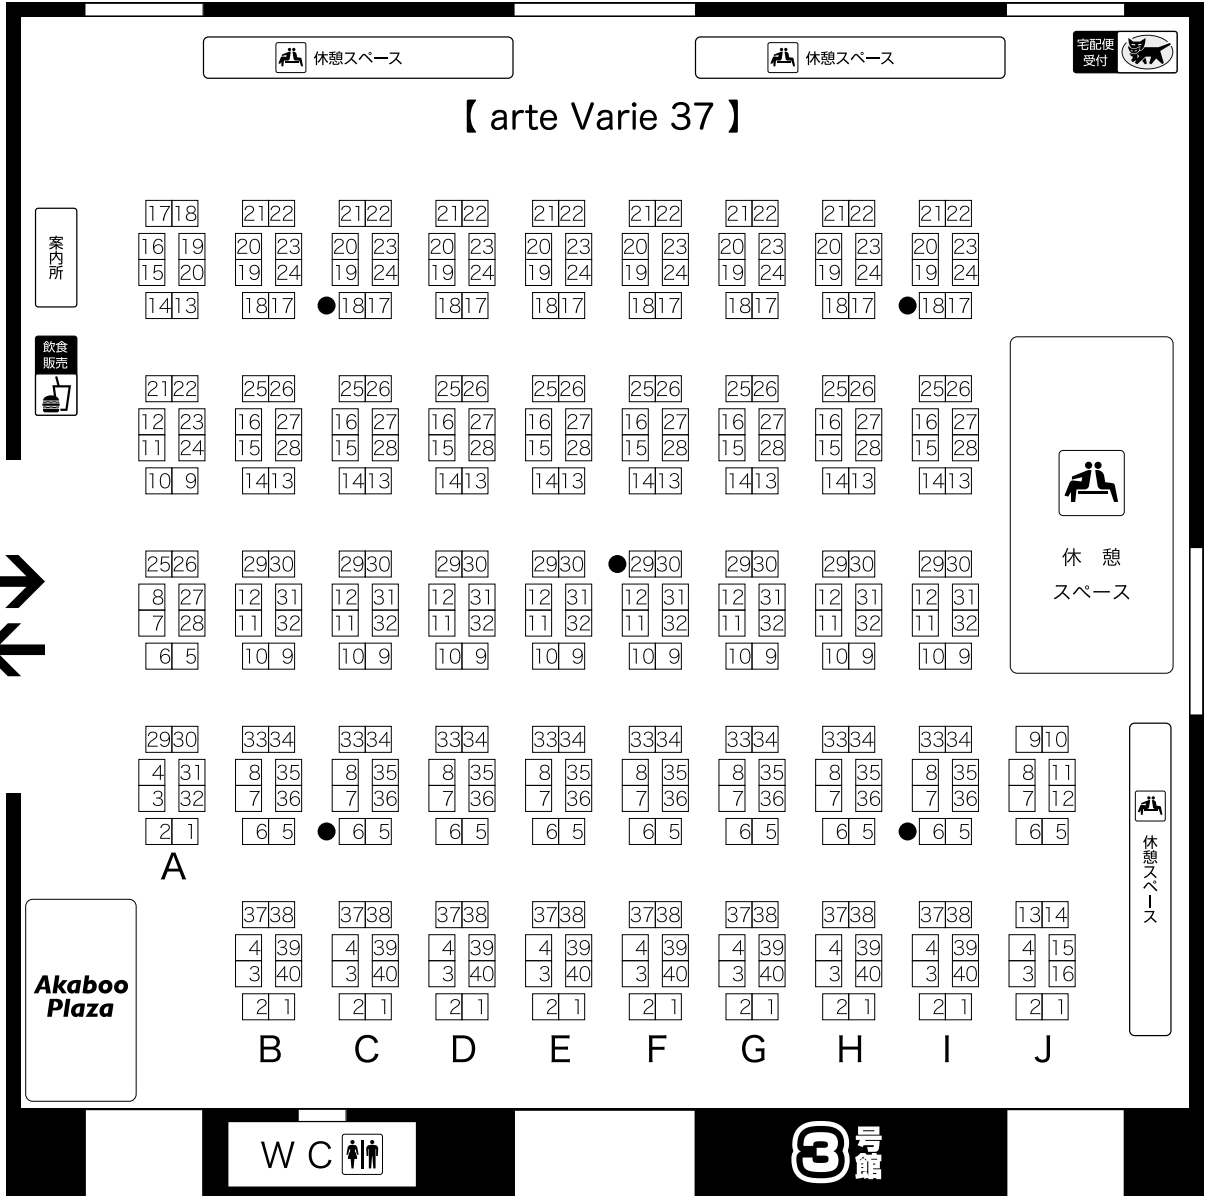

場内図面

●: 仮設消火器