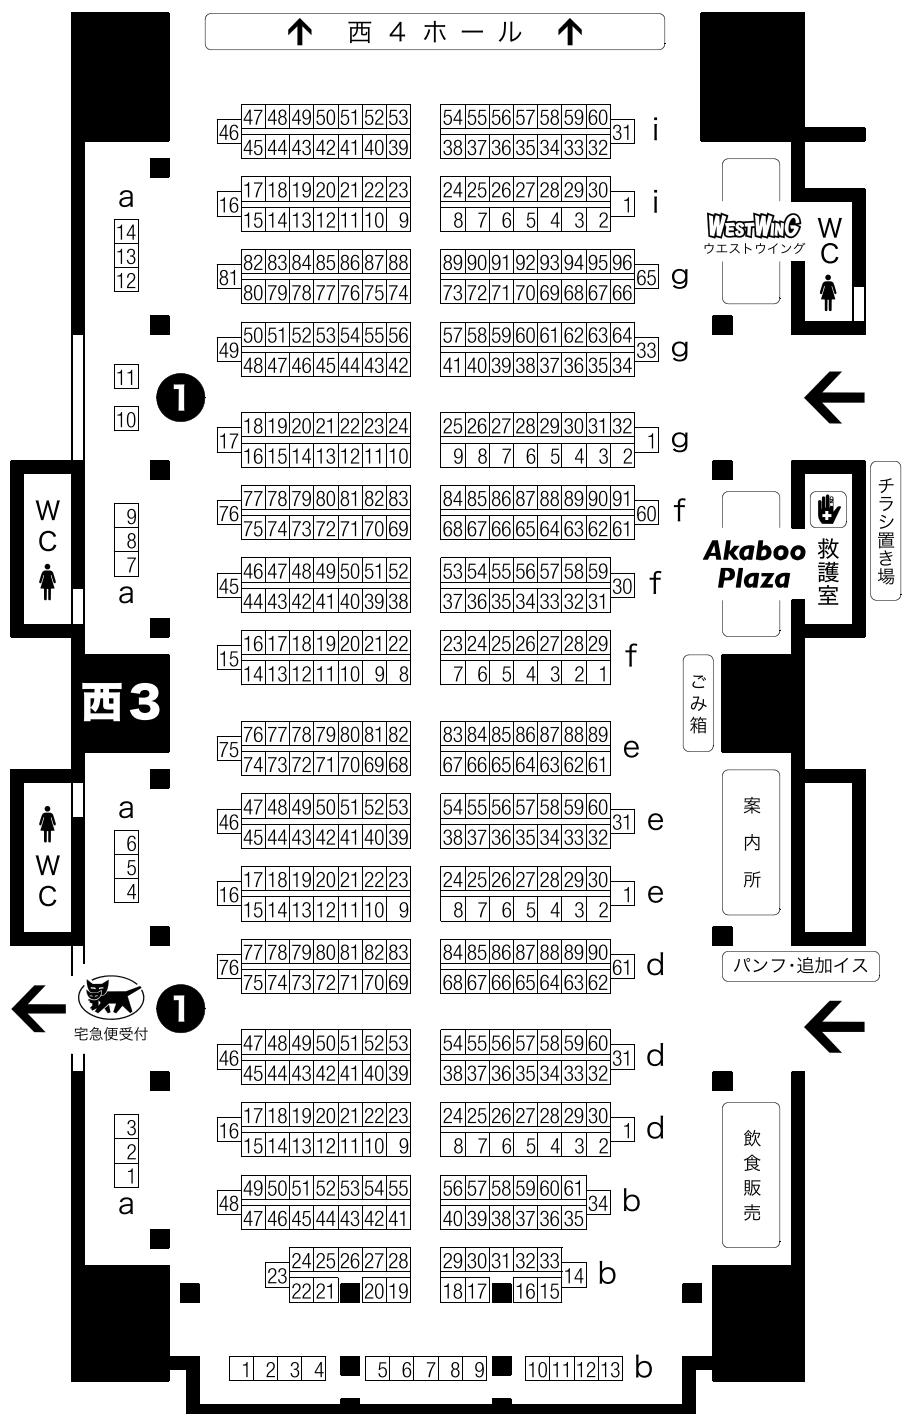

## 場内図面

## 場内図面

1：家宝は寝て松 SPARK2017    2：かぶき町大花火大会 2017