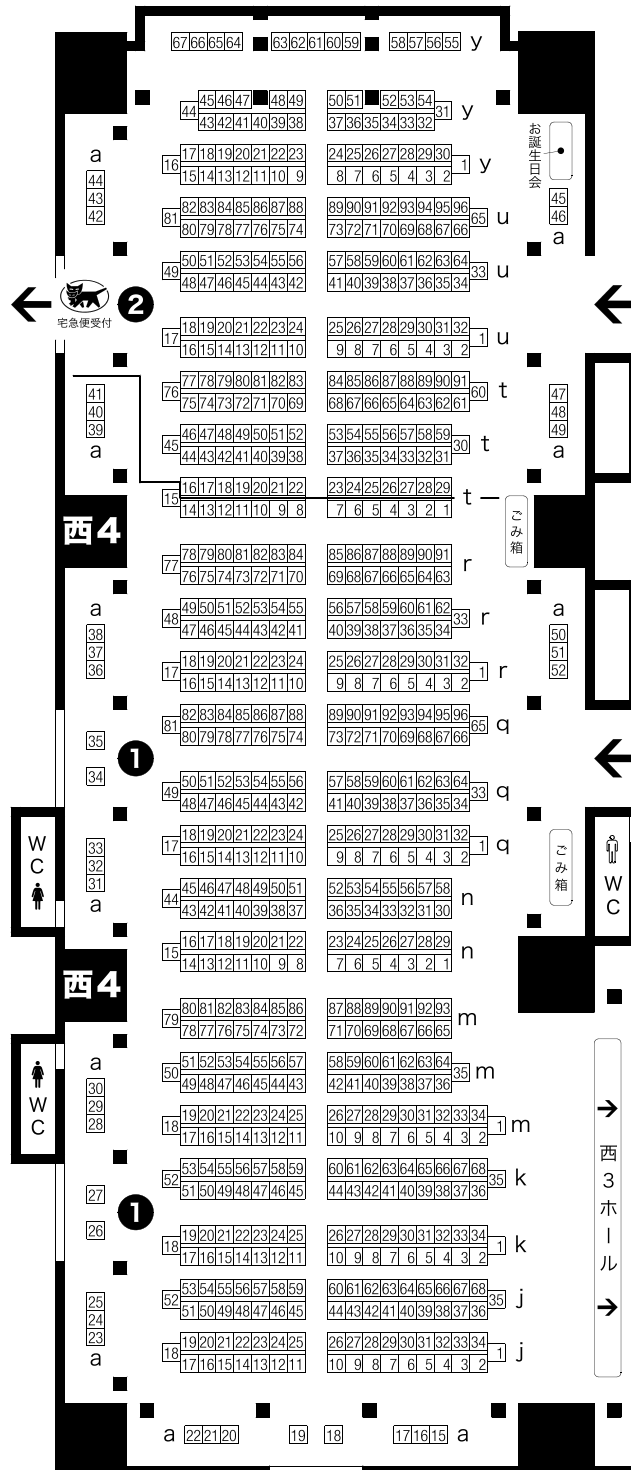

## 場内図面

## 場内図面

1：家宝は寝て松 SPARK2017    2：かぶき町大花火大会 2017