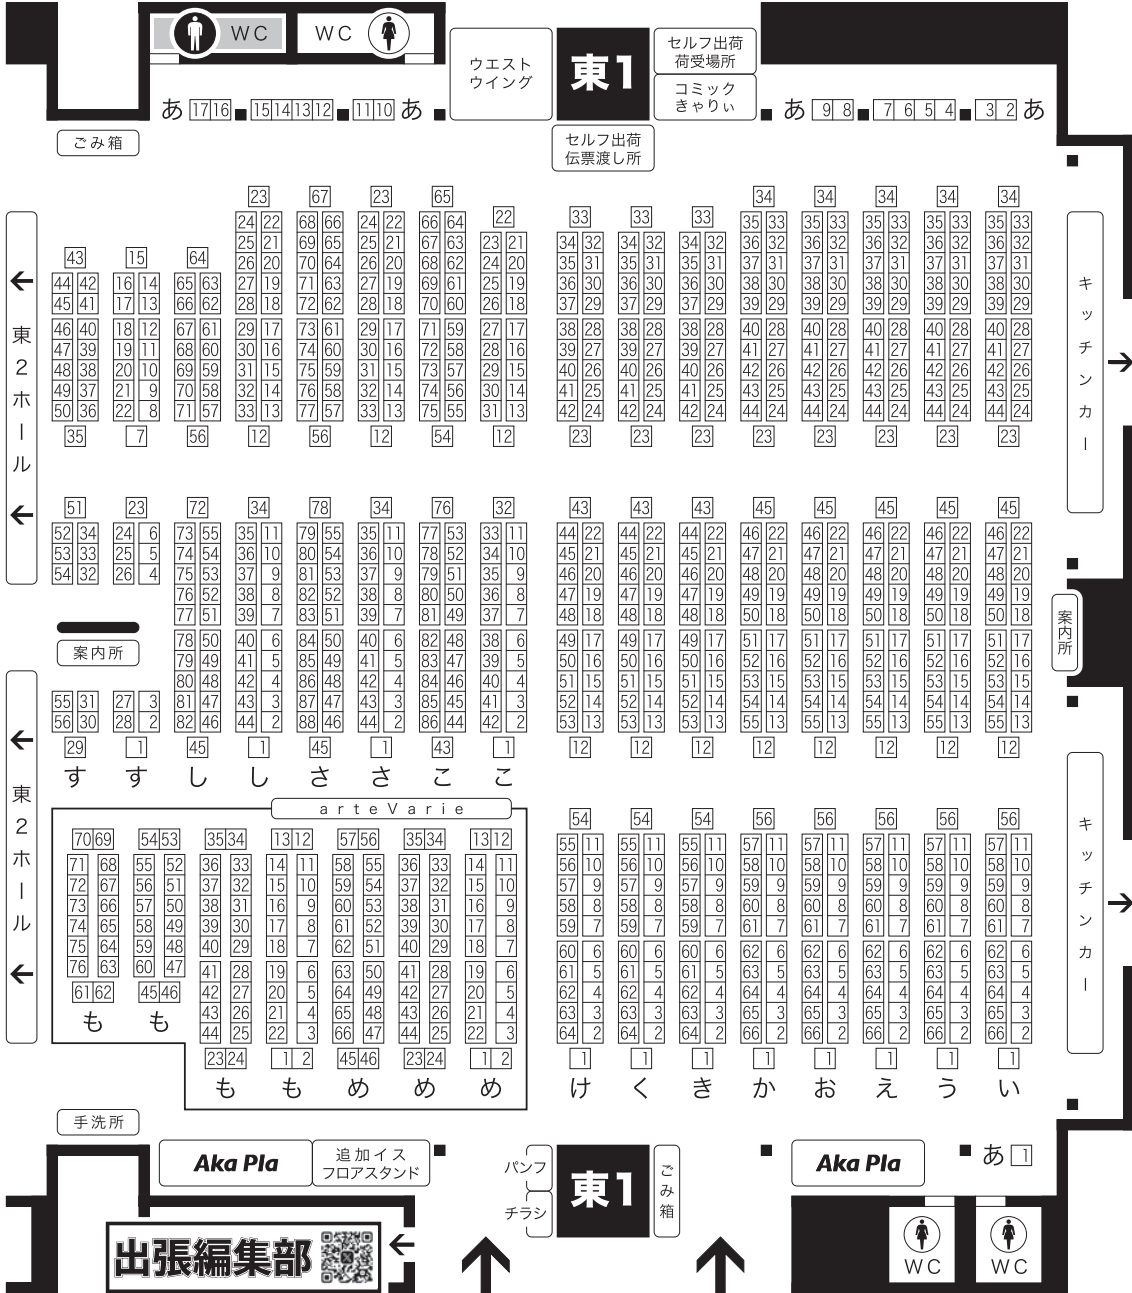

場内図

※混雑緩和のため、ホール内のトイレを一部女性用に変更しております。男性はガレリア内のトイレもご利用ください。