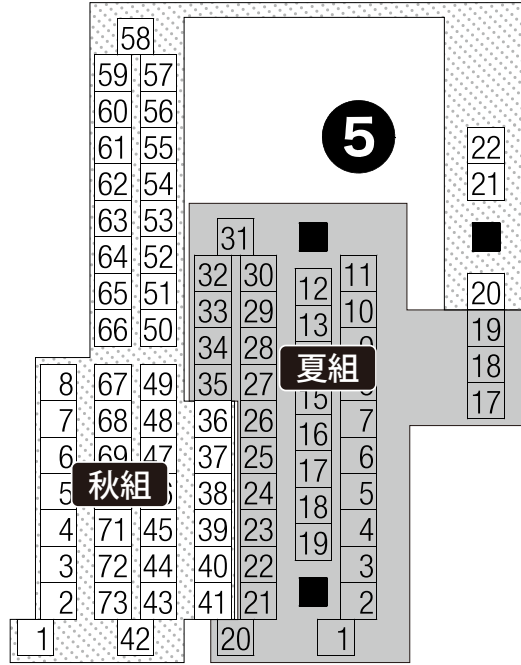

配置図面 FULL BLOOM SEASON

にななな