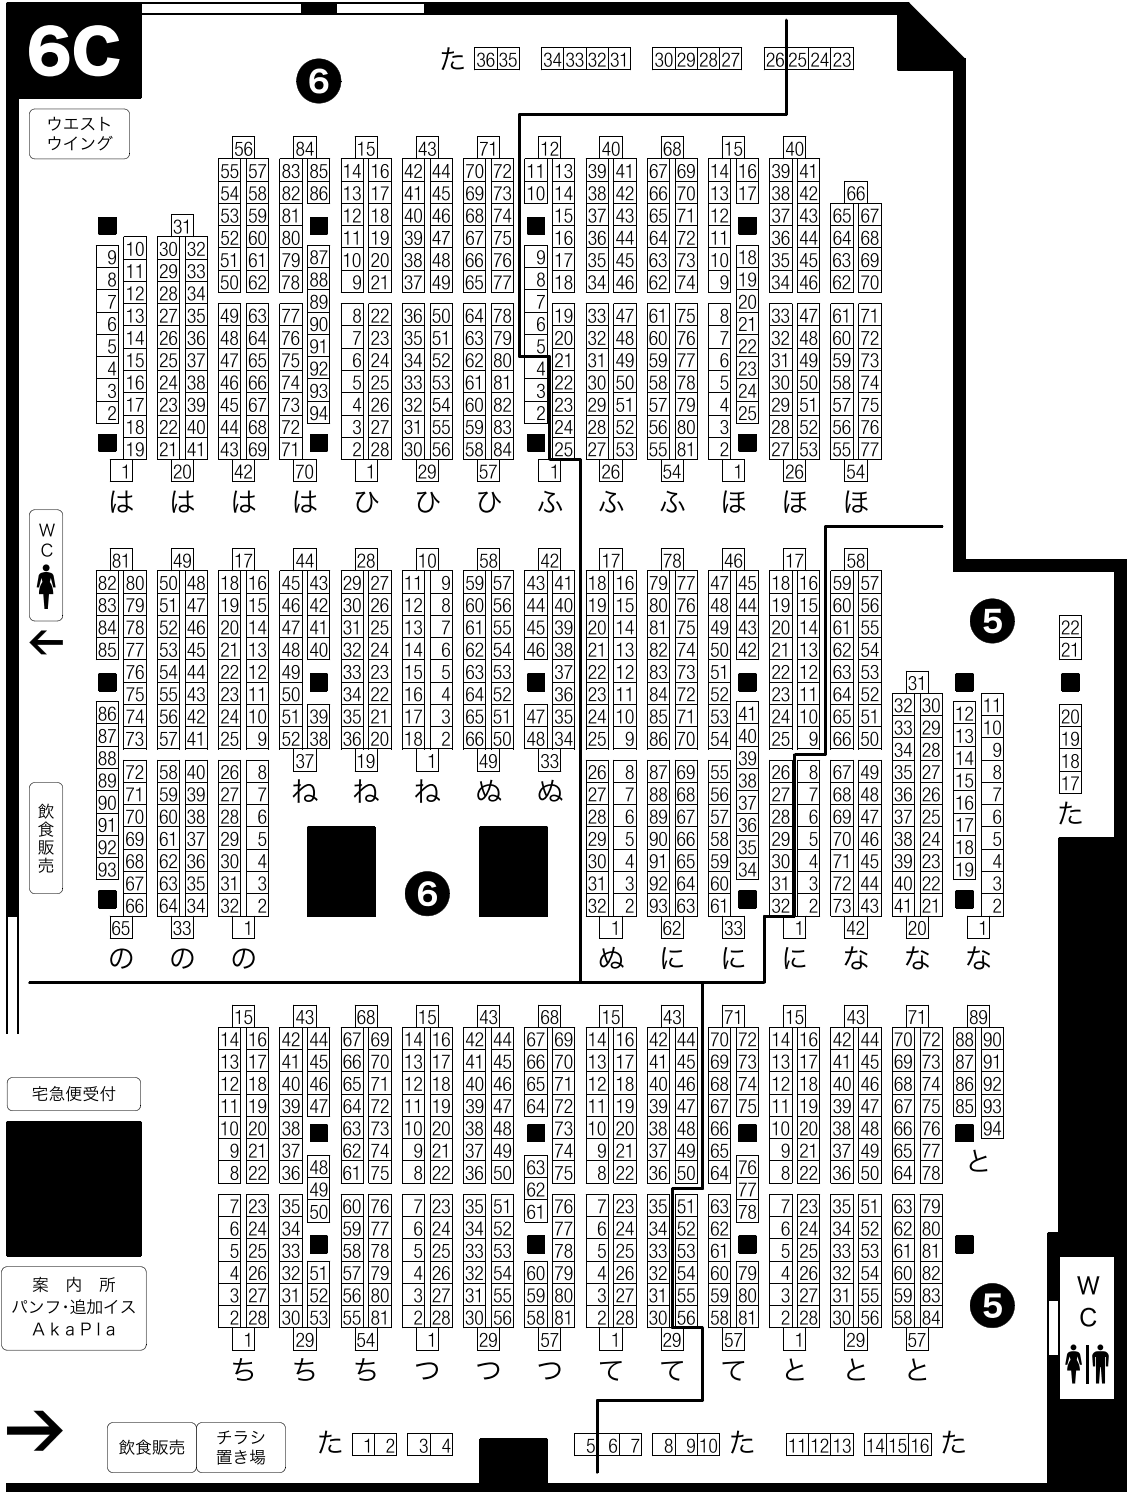

場内図面

⑤ FULL BLOOM SEASON ⑥ 超全開ケイデンス 関西 2017