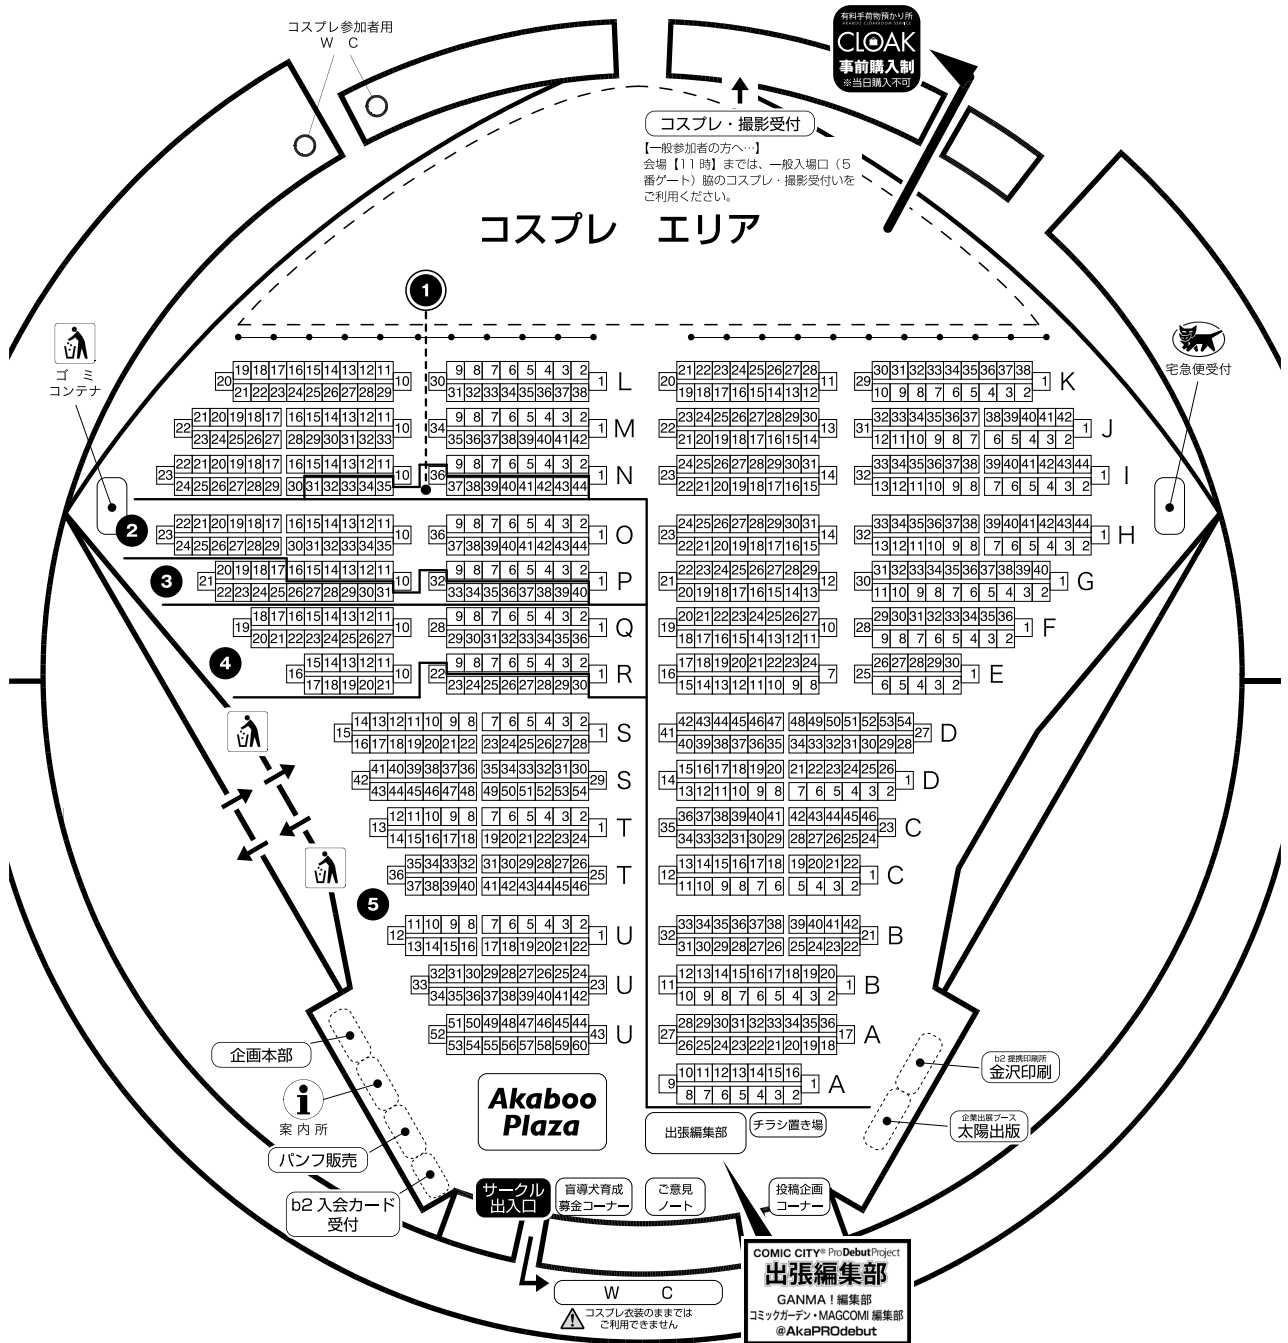

場内図面

① 世界中の Chu! 4 ② 全忍集結 7 ③ RTS!! 17 ④ 家宝は寝て松 11 ⑤ 閃華の刻 15