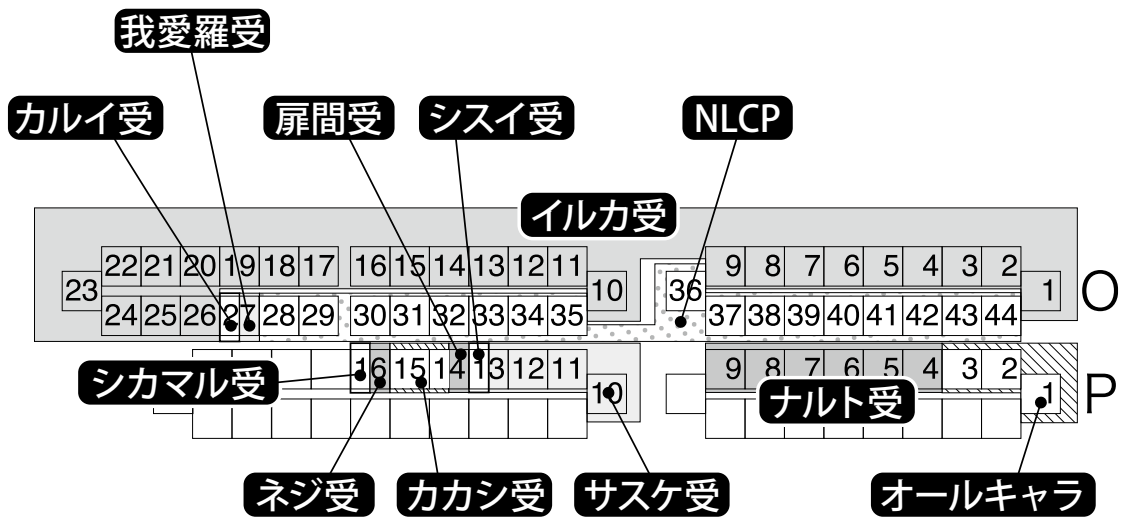

場内図面

① 世界中の Chu! 4 ② 全忍集結 7 ③ RTS!! 17 ④ 家宝は寝て松 11 ⑤ 閃華の刻 15

配置図面 家宝は寝て松 11