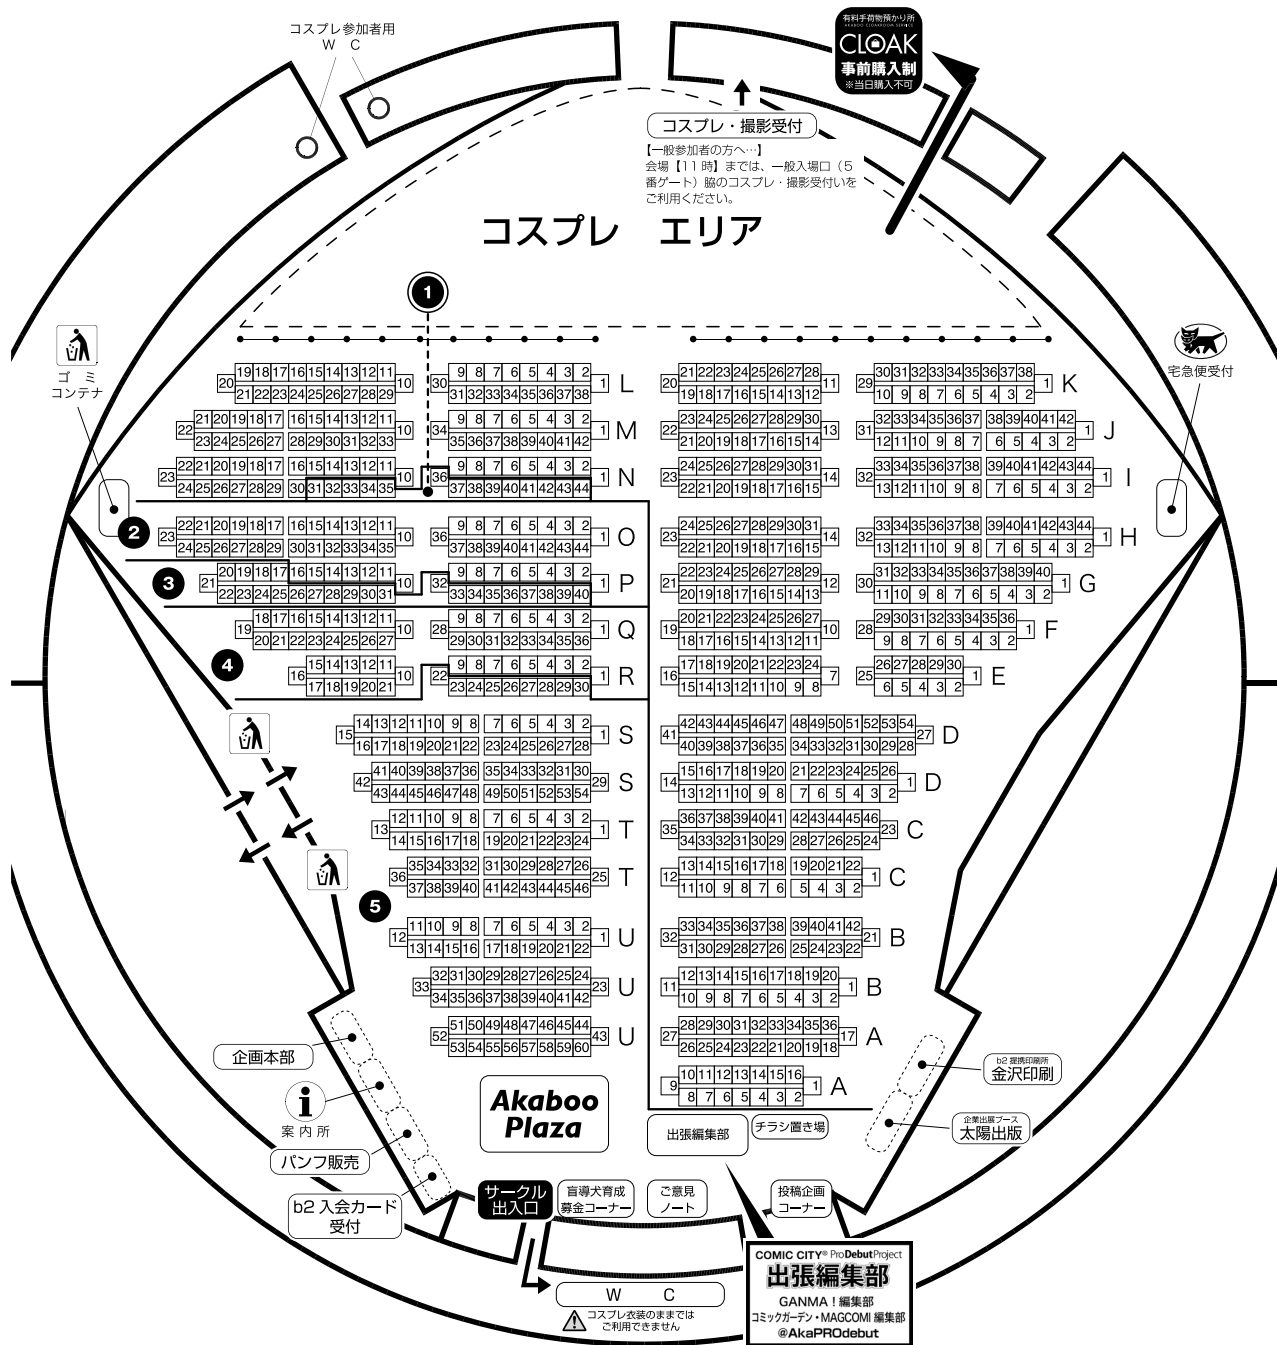

場内図面

① 世界中の Chu! 4 ② 全忍集結 7 ③ RTS!! 17 ④ 家宝は寝て松 11 ⑤ 閃華の刻 15

配置図面 家宝は寝て松 11