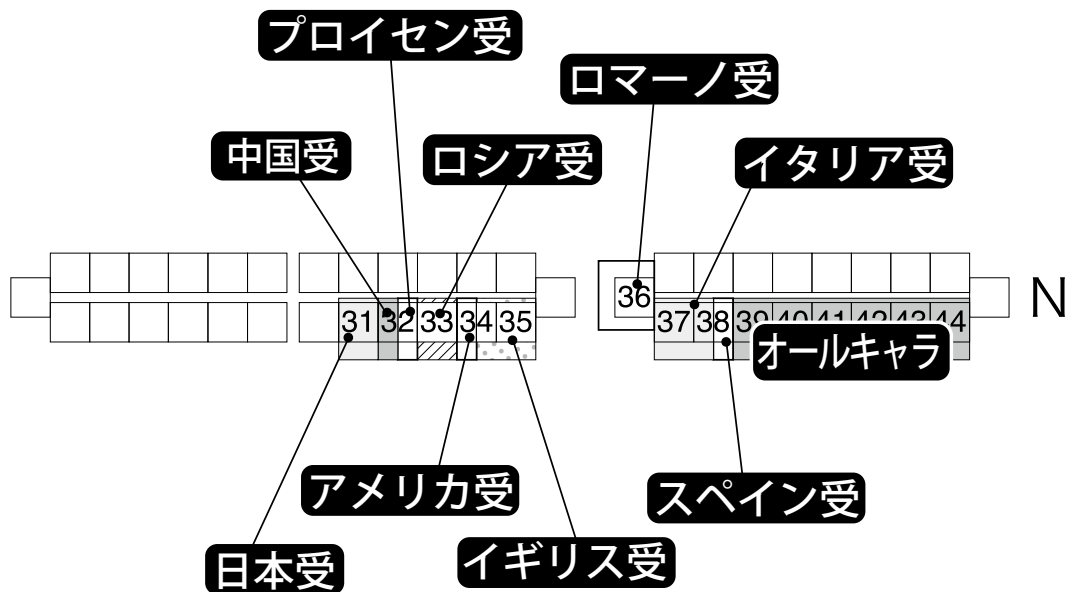

場内図面

① 世界中の Chu! 4 ② 全忍集結 7 ③ RTS!! 17 ④ 家宝は寝て松 11 ⑤ 閃華の刻 15

配置図面 家宝は寝て松 11