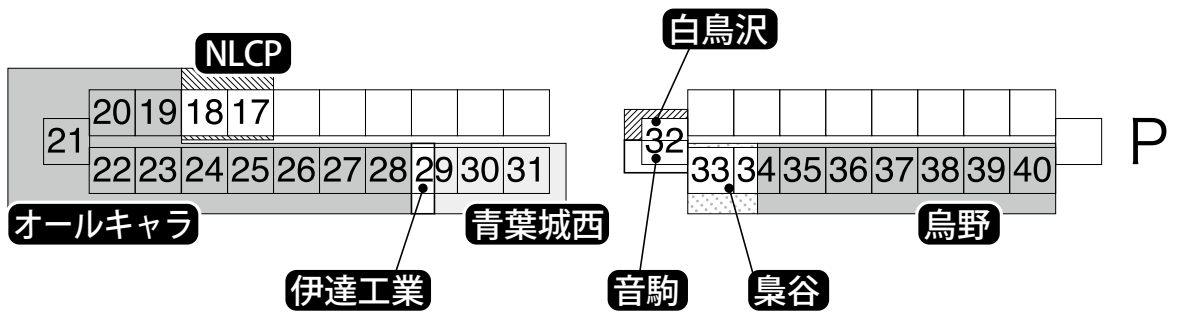

場内図面

① 世界中の Chu! 4 ② 全忍集結 7 ③ RTS!! 17 ④ 家宝は寝て松 11 ⑤ 閃華の刻 15

配置図面 家宝は寝て松 11