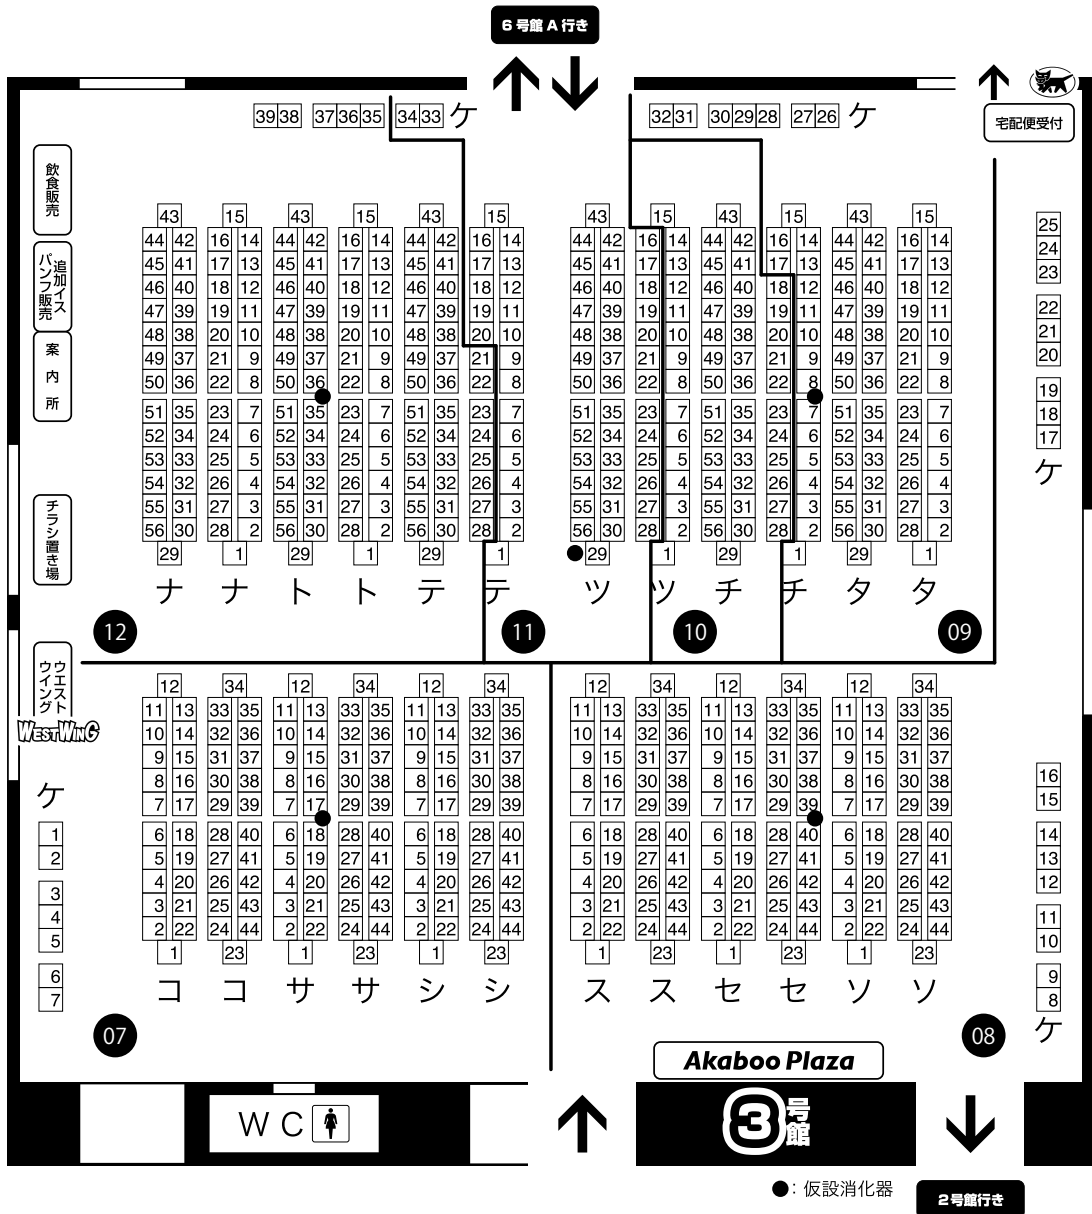

場内図面

07：どうやら出番のようだ!9 08：DC RETURNS 15 09：全忍集結 8
 10：俺のターン 3 11：GRANDLINE CRUISE 10 12：ブレイクショット!8