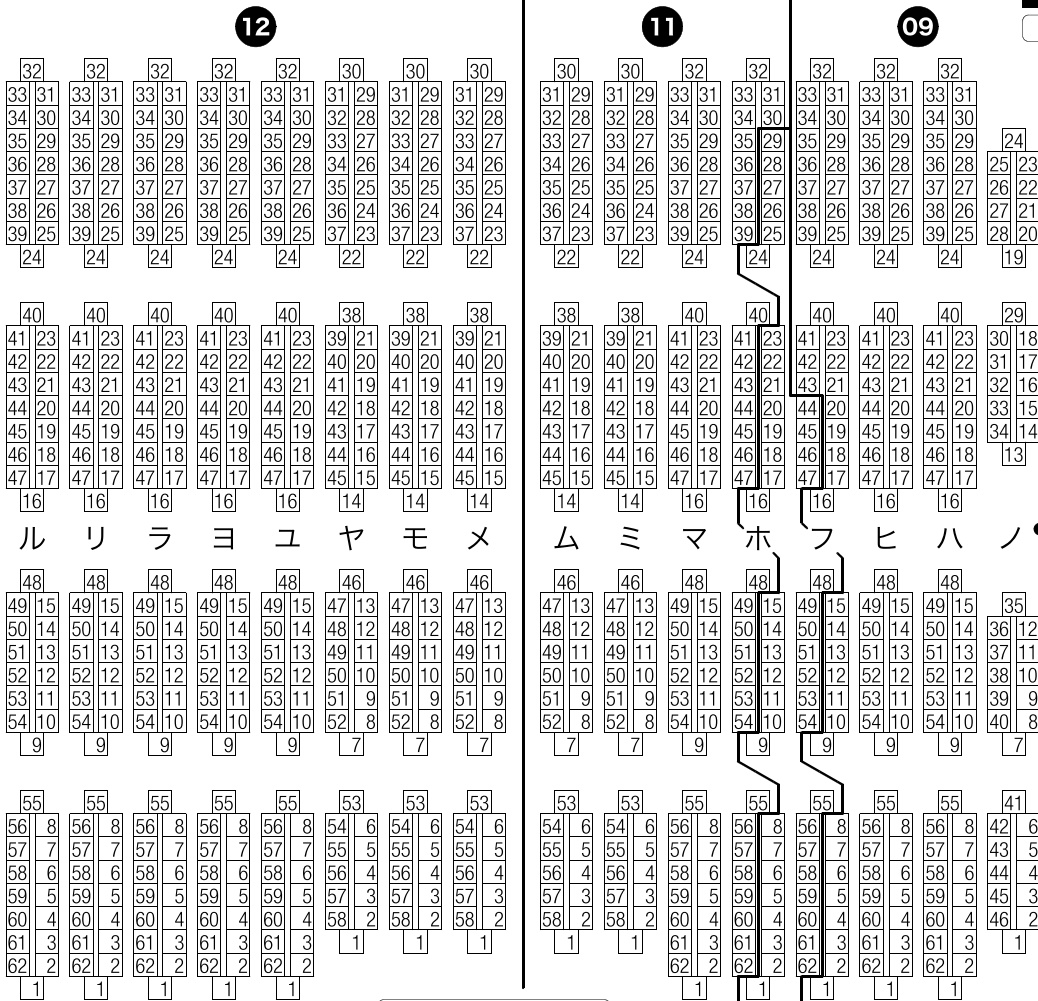

場内図面

宅急便
受付

東3

ア 74|73 ■ 72|71|70|69 ■ 68|67 ■ 66|65|64 ■ 63|62 ■ 61|60|59|58 ■ 57|56 ア

ア
75
76
77

78
79
80
81

82
83
84
ア

ア
85
86
87

88
89
90
91

92
93
94
ア

ごみ箱

→ 東2ホール →

→ 東2ホール →

Akaboo Plaza

東3

追加イス

案内所

ごみ箱

秋葉紙業
(洋紙販売)

チラシ
置き場

● 9 忍 FES. 10 ● 10 法廷で逢おう 4 ● 11 ALL STAR 5 ● 12 氷奏ストラースチ 5