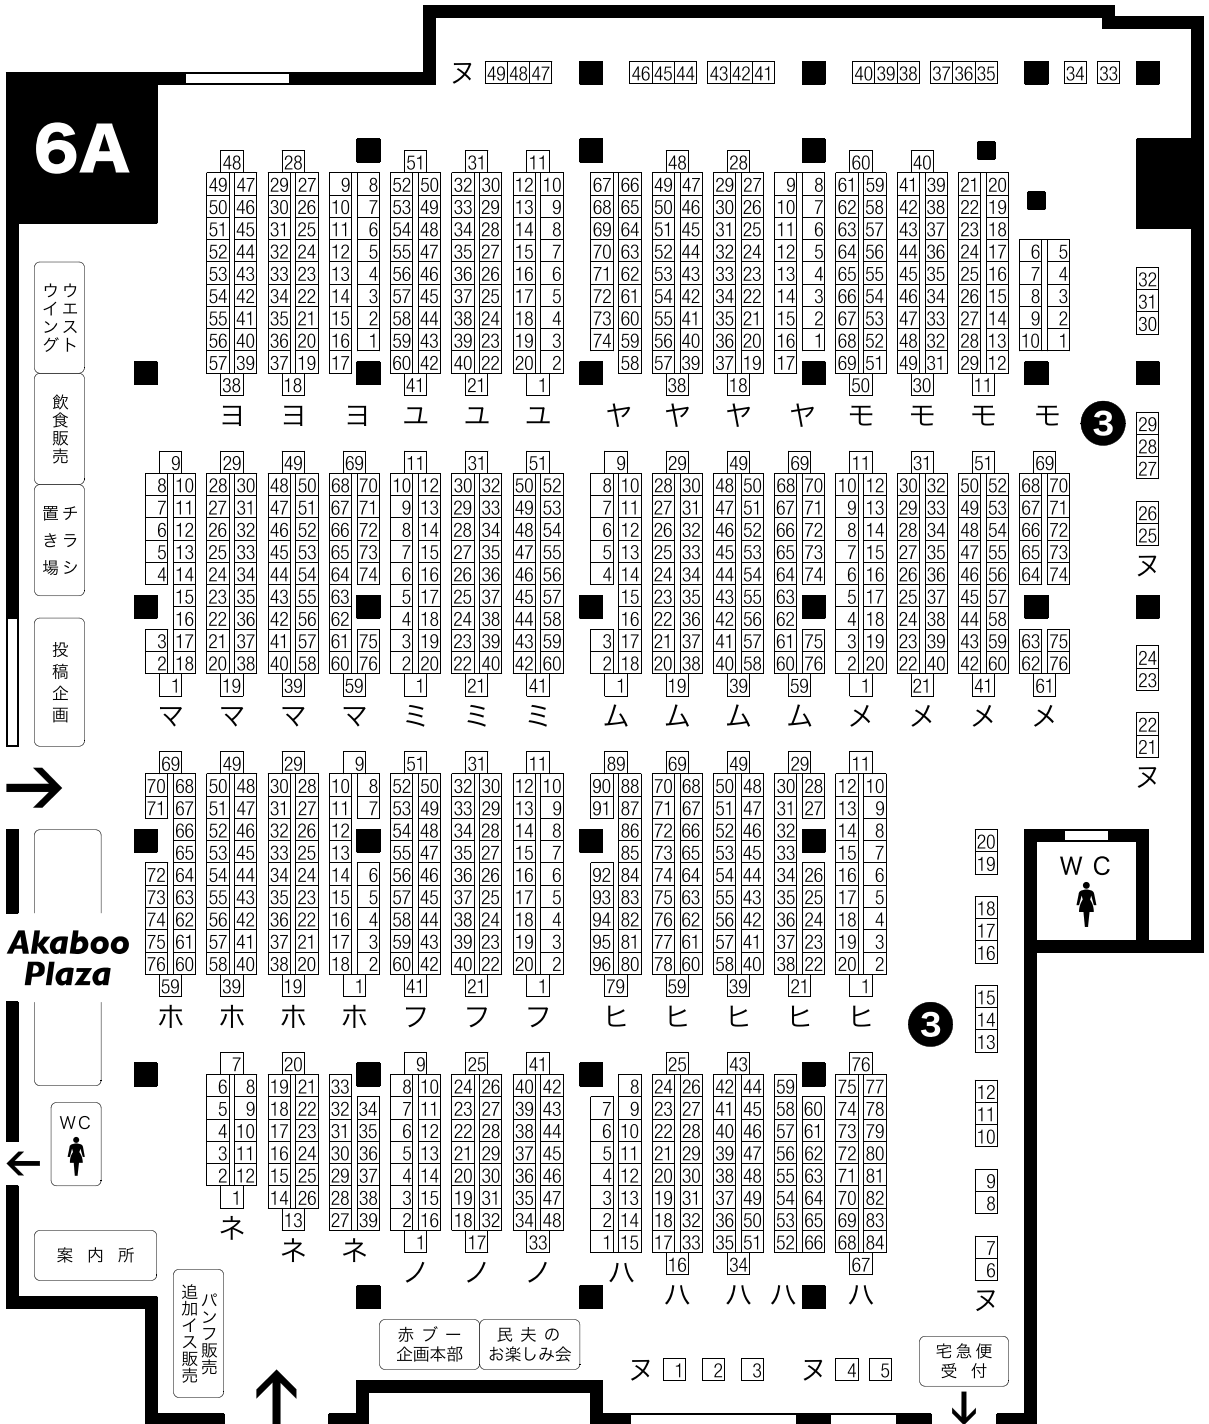

場内図面

③ 超閃華の刻 関西 2017