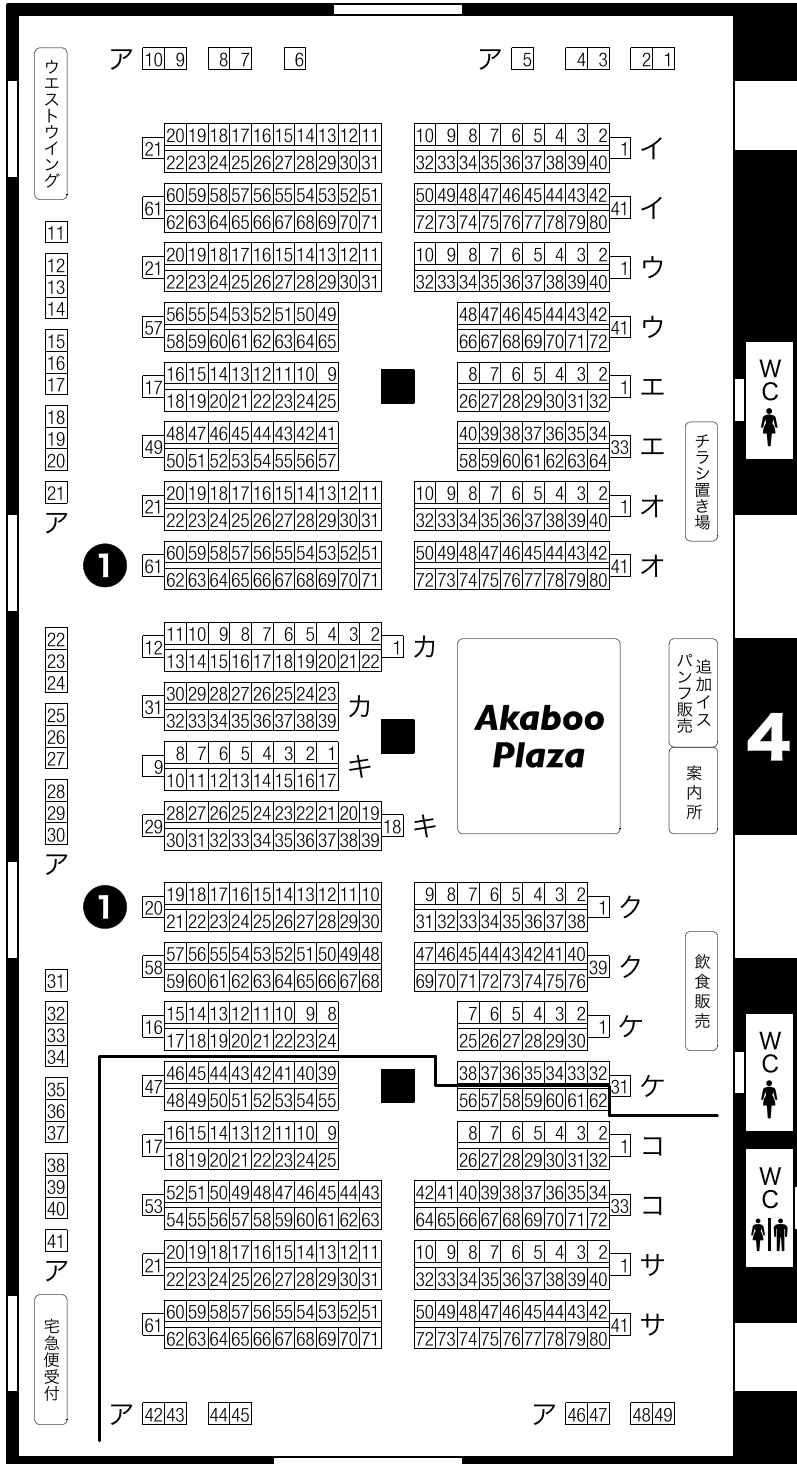

場内図面

1 家宝は超寝て松 関西 2017