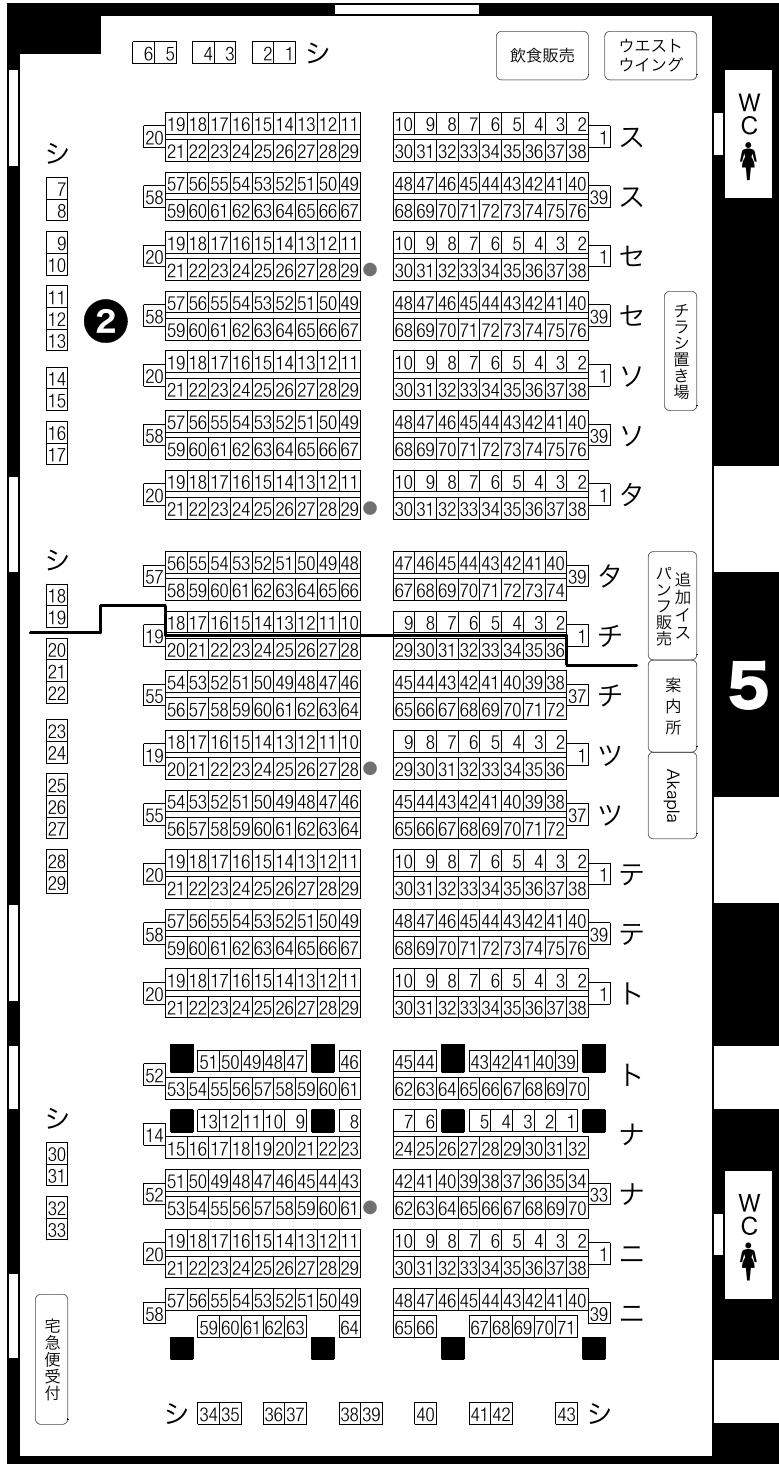

場内図面

RTS!! 16

●: 仮設消火器