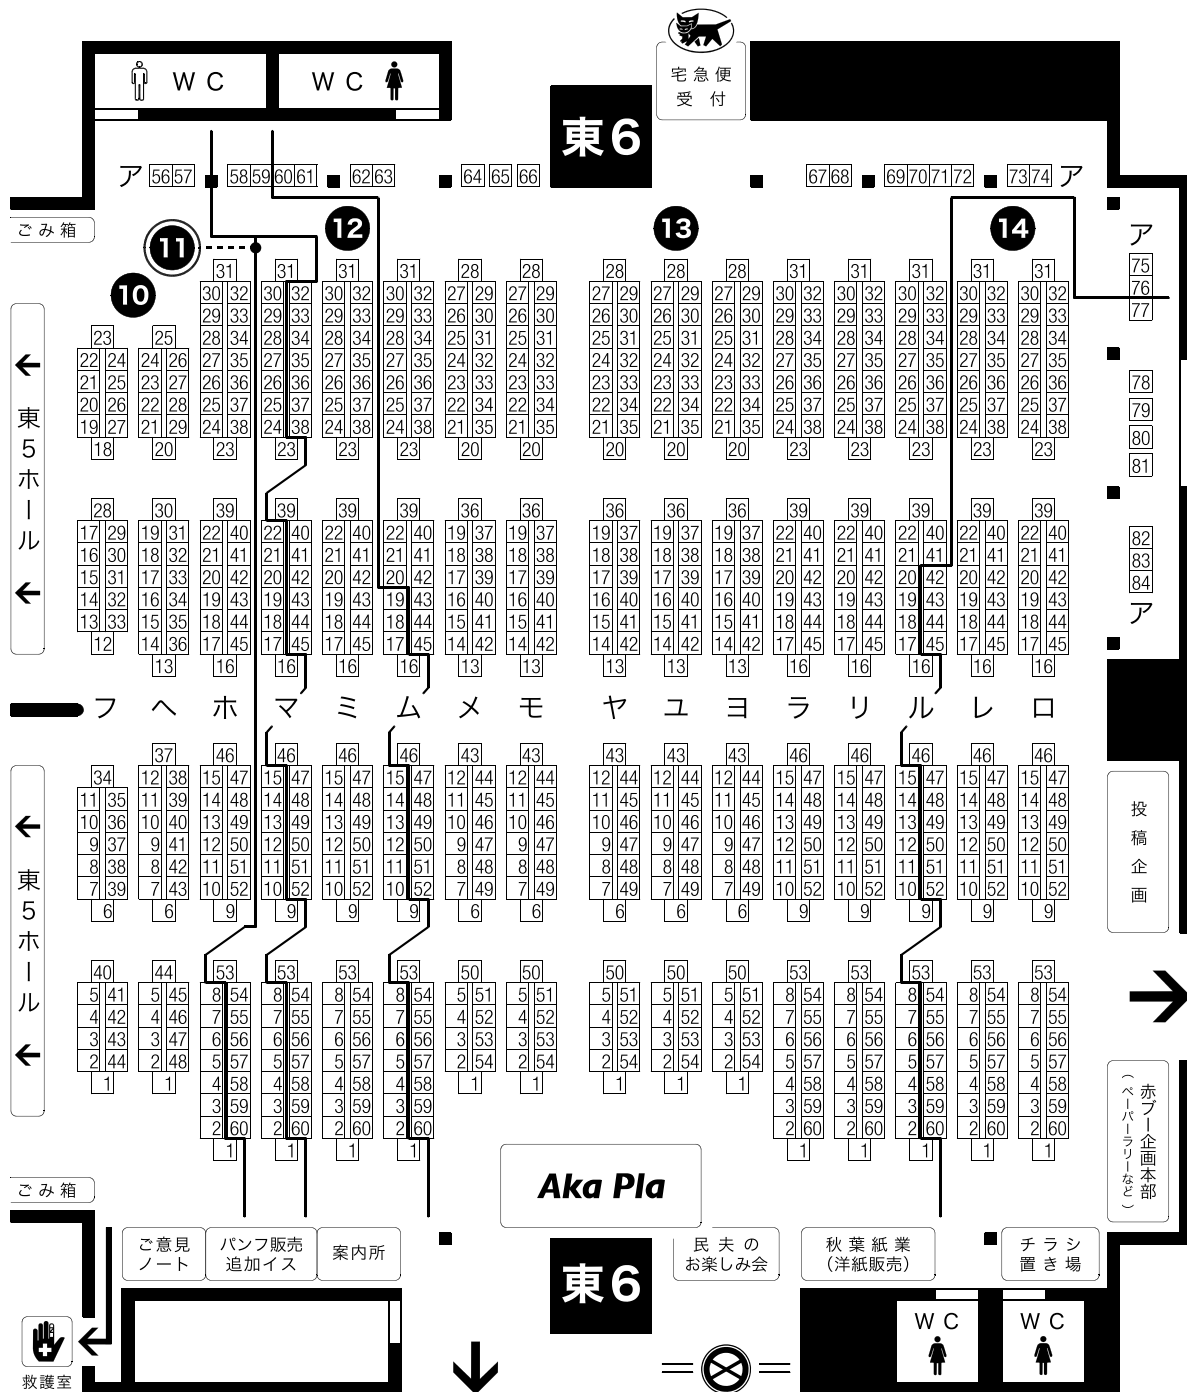

場内図面

10: 全空の覇者 3 11: 旅は道連れ。6 12: GRANDLINE CRUISE 9

13: RTS!! 15 14: 全忍集結 6